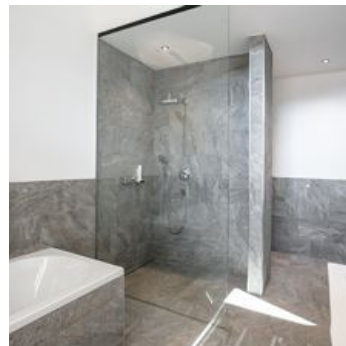

Appart Hotel Amadeus ****

Vakantiewoning in St. Johann in Tirol

Wie u letterlijk ter plaatse op vakantie wilt, vindt u bij ons in het Appart Hotel Amadeus**** de ideale uitvalsbasis voor 1001 natuurervaringen. Op een uitstekende locatie, direct aan de bergbaan dalstation en op slechts 5 minuten lopen van het dorpscentrum en de Panorama Badewelt. Dit betekent niet alleen een nabij bergervaring, maar ook rust en ontspanning in zijn puurste vorm. Geniet van het nietsdoen in onze de luxe uitgeruste, ruime appartementen met alle comfort. Verheug u op een service met veel kleine extra's. Van gratis wifi in uw appartement, vers ontbijtgebak rechtstreeks van de bakker, de ski- en fietsverhuur tot de skischool voor de deur. Carports voor uw auto zolang de voorraad strekt.