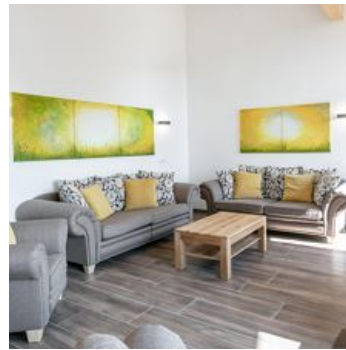

Appart Hotel Amadeus ****

Vakantiewoning in St. Johann in Tirol

Wie u letterlijk ter plaatse op vakantie wilt, vindt u bij ons in het Appart Hotel Amadeus**** de ideale uitvalsbasis voor 1001 natuurervaringen. Op een uitstekende locatie, direct aan de bergbaan dalstation en op slechts 5 minuten lopen van het dorpscentrum en de Panorama Badewelt. Dit betekent niet alleen een nabij bergervaring, maar ook rust en ontspanning in zijn puurste vorm. Geniet van het nietsdoen in onze de luxe uitgeruste, ruime appartementen met alle comfort. Verheug u op een service met veel kleine extra's. Van gratis wifi in uw appartement, vers ontbijtgebak rechtstreeks van de bakker, de ski- en fietsverhuur tot de skischool voor de deur. Carports voor uw auto zolang de voorraad strekt.