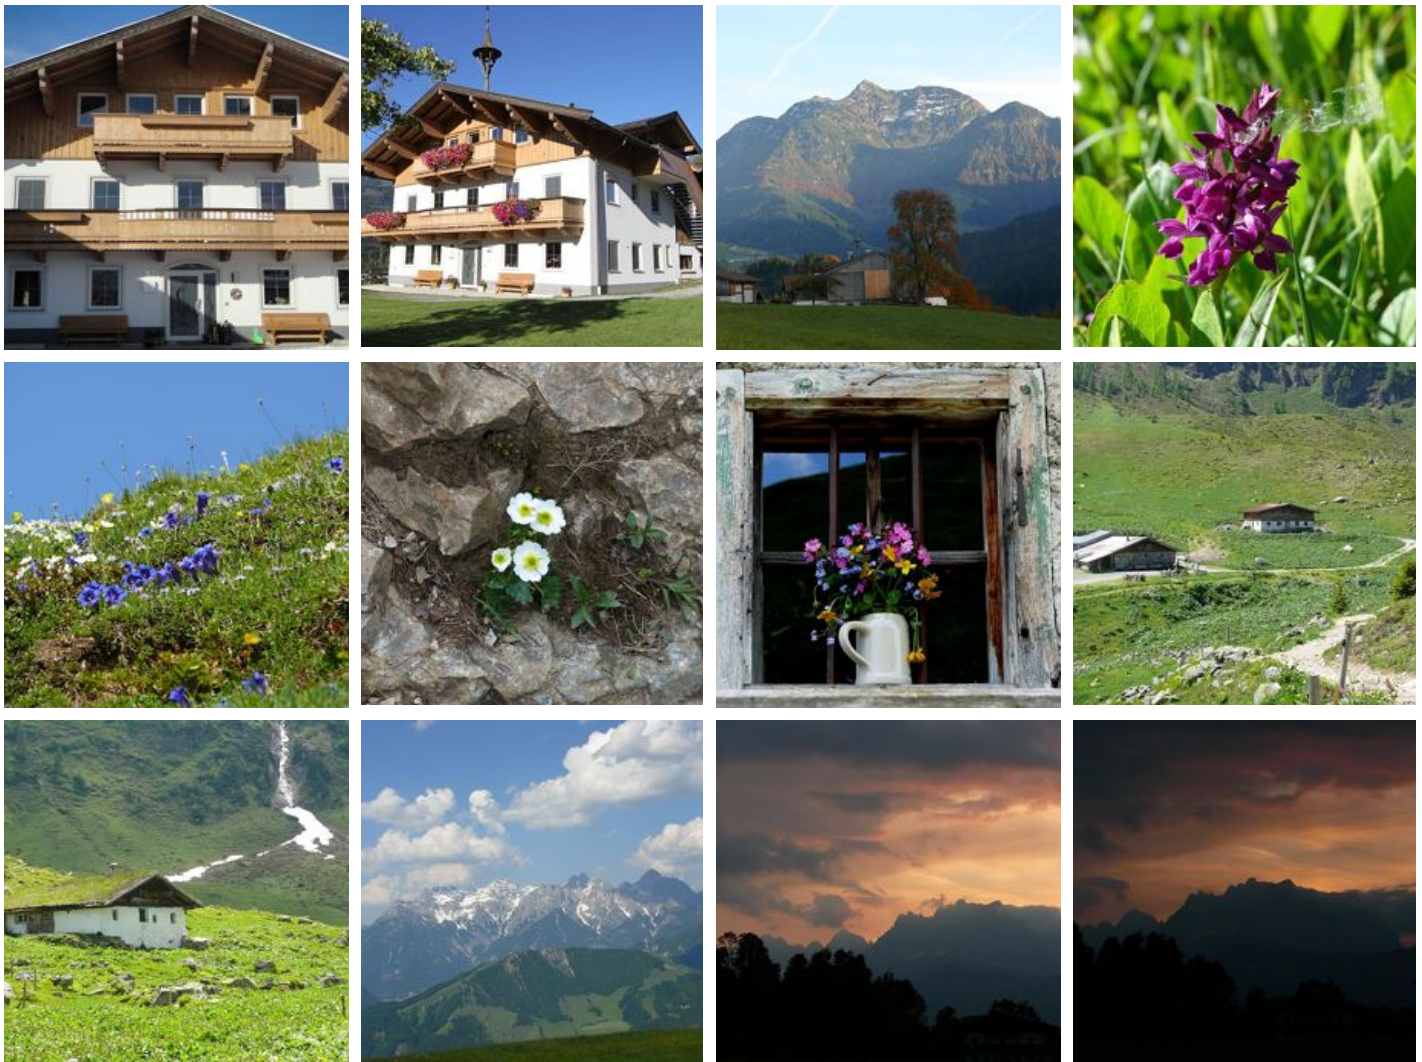

Mareisenhof

Vakantiewoning in Fieberbrunn

Schönau-Pertrach 12 · A-6391 Fieberbrunn · info@bauernhof-fieberbrunn.com · +43 664 4245886
Meer informatie op <https://www.bauernhof-fieberbrunn.com/>

Tourismusverband PillerseeTal
Dorfplatz 1
6391 Fieberbrunn
AUSTRIA

Mareisenhof

Vakantiewoning in Fieberbrunn

Onze gezinsvriendelijke biologische boerderij ligt te midden van een prachtige natuur met een schitterend uitzicht op onze bergwereld, op een zeer rustige en zonnige locatie, omringd door weilanden en bossen. Fietsen en wandelpaden lopen direct langs het huis. 15 minuten lopen naar het dorpscentrum en het Aubad. Ongeveer 5 minuten met de auto naar de bergbanen. Grote speeltuin en ligweide.