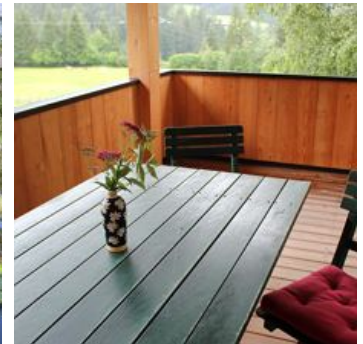

Ferienwohnung Remise am Reitl

Vakantiewoning in Fieberbrunn

Absolut ruhig gelegenes Hideaway mitten in der Natur. Das Anwesen Reitl liegt auf einem Plateau hoch über Fieberbrunn unweit des Lauchsees. Auf neu errichteten fast 100 m² Wohnfläche mit großen Fenstern und geräumiger Loggia genießen Sie eine traumhafte Aussicht: Wälder und Wiesen, flankiert von herrlicher Bergwelt. Unsere Schafe grasen auf saftigen Weiden, Wildenten planschen im Weiher, in der Dämmerung spazieren die Rehe vorbei. Im Winter liegt bei uns richtig viel Schnee. Kinder können ungestört herumtoben, Bobfahren oder eine Schneehöhle bauen. Langlaufloipe und Winterwanderweg befinden sich in unmittelbarer Nähe. Ins Dorfzentrum sind es ca. 10 Gehminuten, die Bergbahn erreicht man mit dem Auto in wenigen Minuten. In der Remise am Reitl erwartet Sie exklusiver Wohnkomfort mit viel Liebe zum Detail.

Appartement, douche, WC, 2 slaapkamers

Auf neu errichteten 100 m2 Wohnfläche mit großen Fenstern und geräumiger Loggia erwartet sie eine große Küche mit Esszimmer und angeschlossenem Wohnraum, Holzofen mit Sichtfenster. Ein Schlafzimmer is...