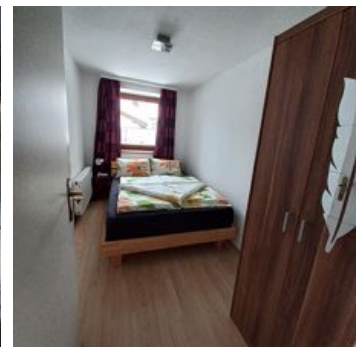

Centrale ligging · Direct aan de skibus/bushalte

Kamers en appartementen

Huidige aanbiedingen

Appartement, douche, WC

1-7 Personen · 3 Slaapkamer · 70 m²

Gezellig ingerichte woning heeft: douche/wc gescheiden, woonkeuken, 3 slaapkamers (bij één kamer kan het tweepersoonsbed ook uit elkaar geschoven worden) en is op de begane grond, ca. 70 m². De vaka...