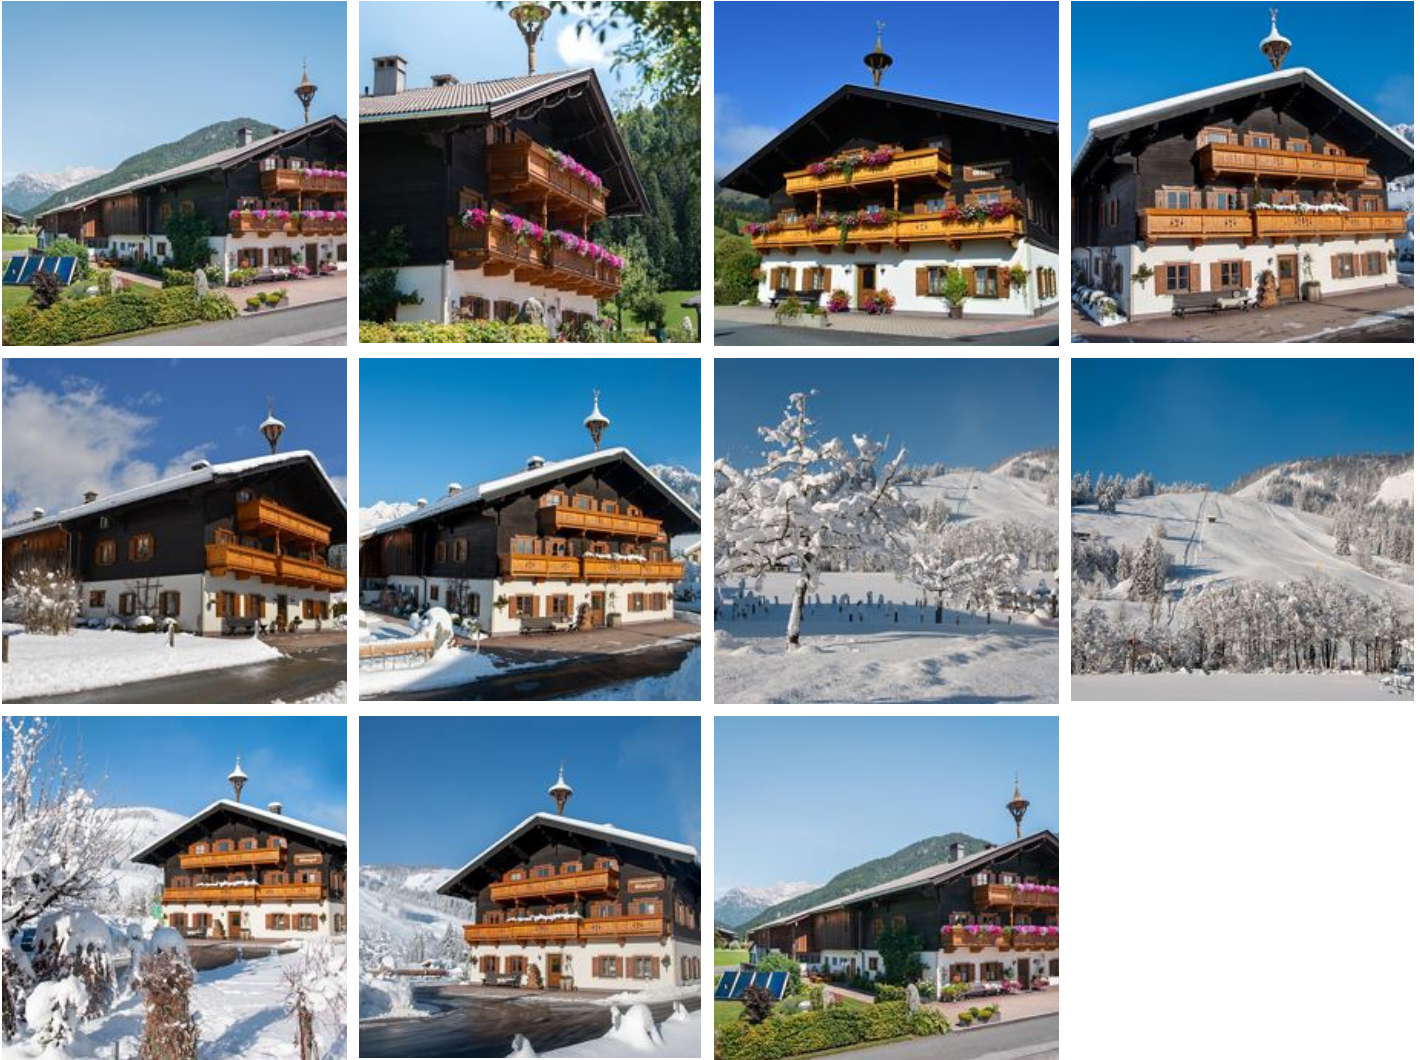

# Das Glaagut - Familie Hain

## Boerderij in Hochfilzen

Een hof, helemaal voor zichzelf!

Het Glaagut werd voor het eerst in 1377 schriftelijk genoemd, maar de geschiedenis van het huis gaat zeer waarschijnlijk terug tot het einde van de 12e eeuw. De muren, metersdik - gemaakt van puur steen en eeuwenoud hout, volgens de maan geslagen, vormen de mantel die het huis zijn onvergelijkelijke charme geeft. Binnen wachten helder hout, veel licht en grote ruimtes op de gasten. In de afgelopen jaren is het huis zorgvuldig gerenoveerd, zonder zijn karakter te verliezen. Op de bovenverdiepingen bevinden zich de slaapkamers, op de begane grond de woonkamer, de "Kuchi". Alles nieuwe is discreet en ambachtelijk vakkundig ingebouwd - onopdringerig en toch zichtbaar. Waar mogelijk is de oude stof behouden en liefdevol gerenoveerd, hoogwaardige meubels versmelten met mooie details en zorgen voor een harmonieuze samenhang.