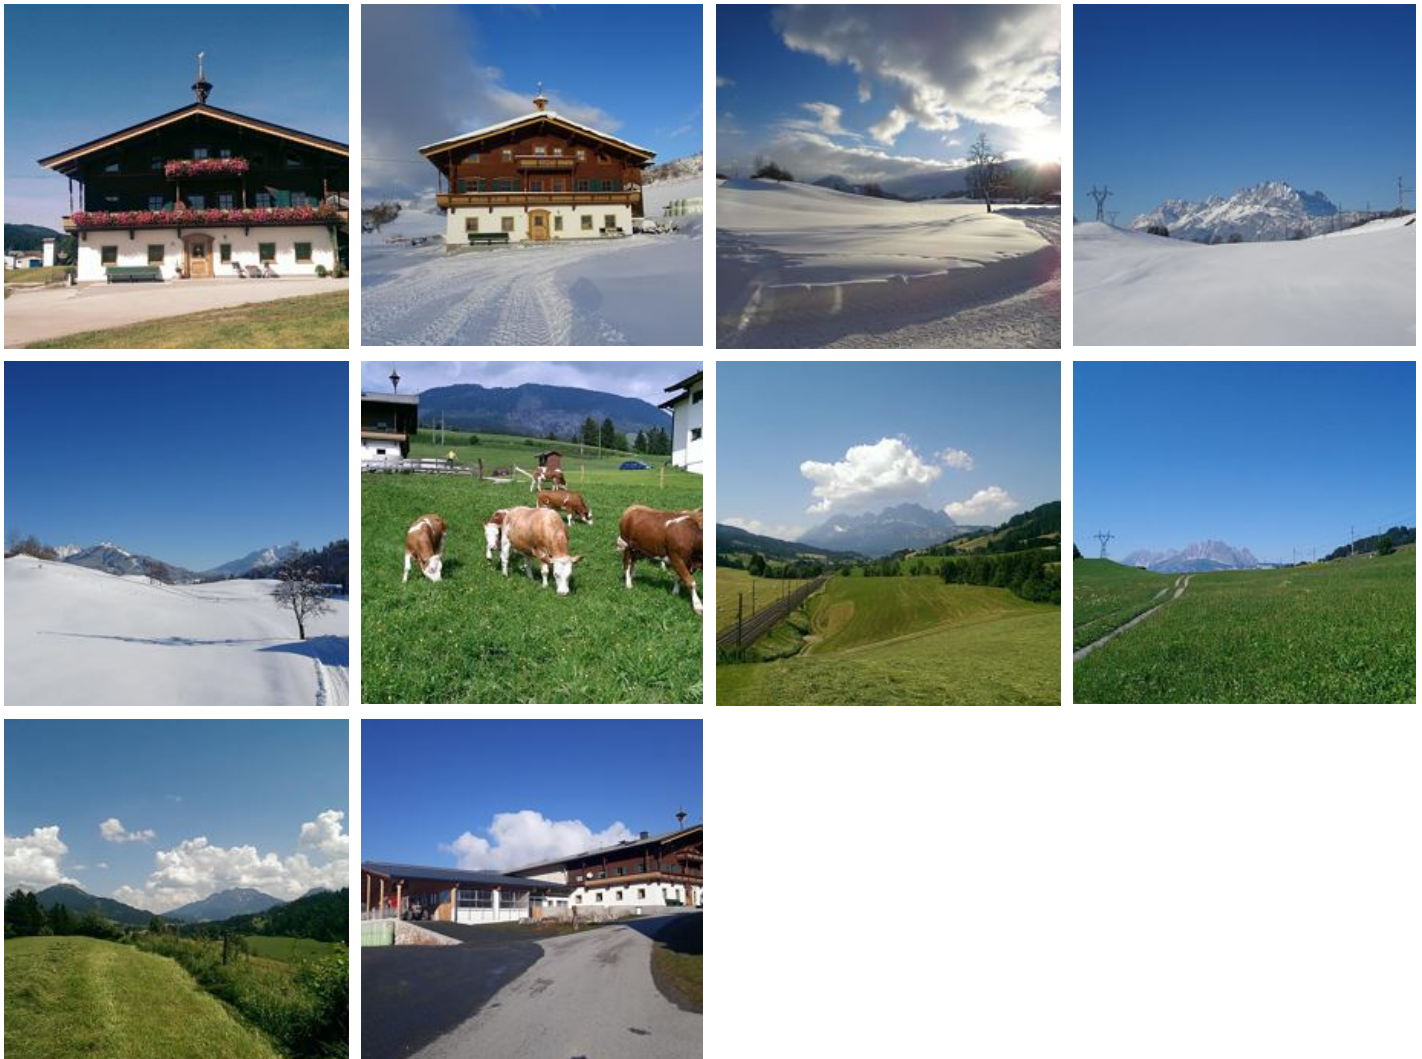

Bauernhof Außergrub

Boerderij in Fieberbrunn

Grub 2 · A-6391 Fieberbrunn · salvenmoser92@gmail.com · +43 664 3414381

Tourismusverband PillerseeTal
Dorfplatz 1
6391 Fieberbrunn
AUSTRIA

Tel. +43 5354 56304
Fax +43 5354 56304 750
info@pillerseetal.at
www.pillerseetal.at

UID-Nr. ATU53749804
Raiffeisenbank Kitzbühel - St. Johann eGen
BLZ: 36263 / BIC: RZTIAT22263
IBAN: AT38 3626 3000 0422 1834

Bauernhof Außergrub

Boerderij in Fieberbrunn

Gezellige boerderij in zonnige ligging aan de rand van Fieberbrunn, 10 minuten rijden van het skigebied Saalbach-Hinterglemm-Leogang-Fieberbrunn. Fietsen en wandelpaden direct voor de deur. Van oktober tot mei vind je onze koeien in de stal of op de weide, in de zomer zijn ze op onze alm, waar ze ook graag bezocht kunnen worden.