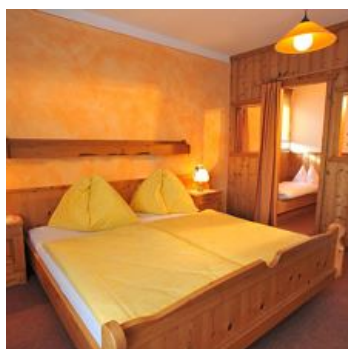

Pension Blick ins Inntal

Gasthof in Angerberg

Gezellig, kindvriendelijk huis met 25 bedden in Angerberg. We voeren ons bedrijf als familiebedrijf. Door de gunstige geografische ligging is ons huis het ideale startpunt voor ontelbare wandelmogelijkheden en allerlei daguitstapjes. Ook fietsers zijn bij ons van harte welkom. Voor onze kleine gasten bieden we een ruim aangelegde speelweide. Ook hebben we een mooi zonneterras en genoeg parkeerplaats.

Kamers en appartementen

Huidige aanbiedingen

tweepersoonskamer douche

1-2 Personen · 1 Slaapkamer

ab
€ 55,00

per persoon op 23.04.2026

[NAAR HET AANBOD](#)

tweepersoonskamer douche, WC