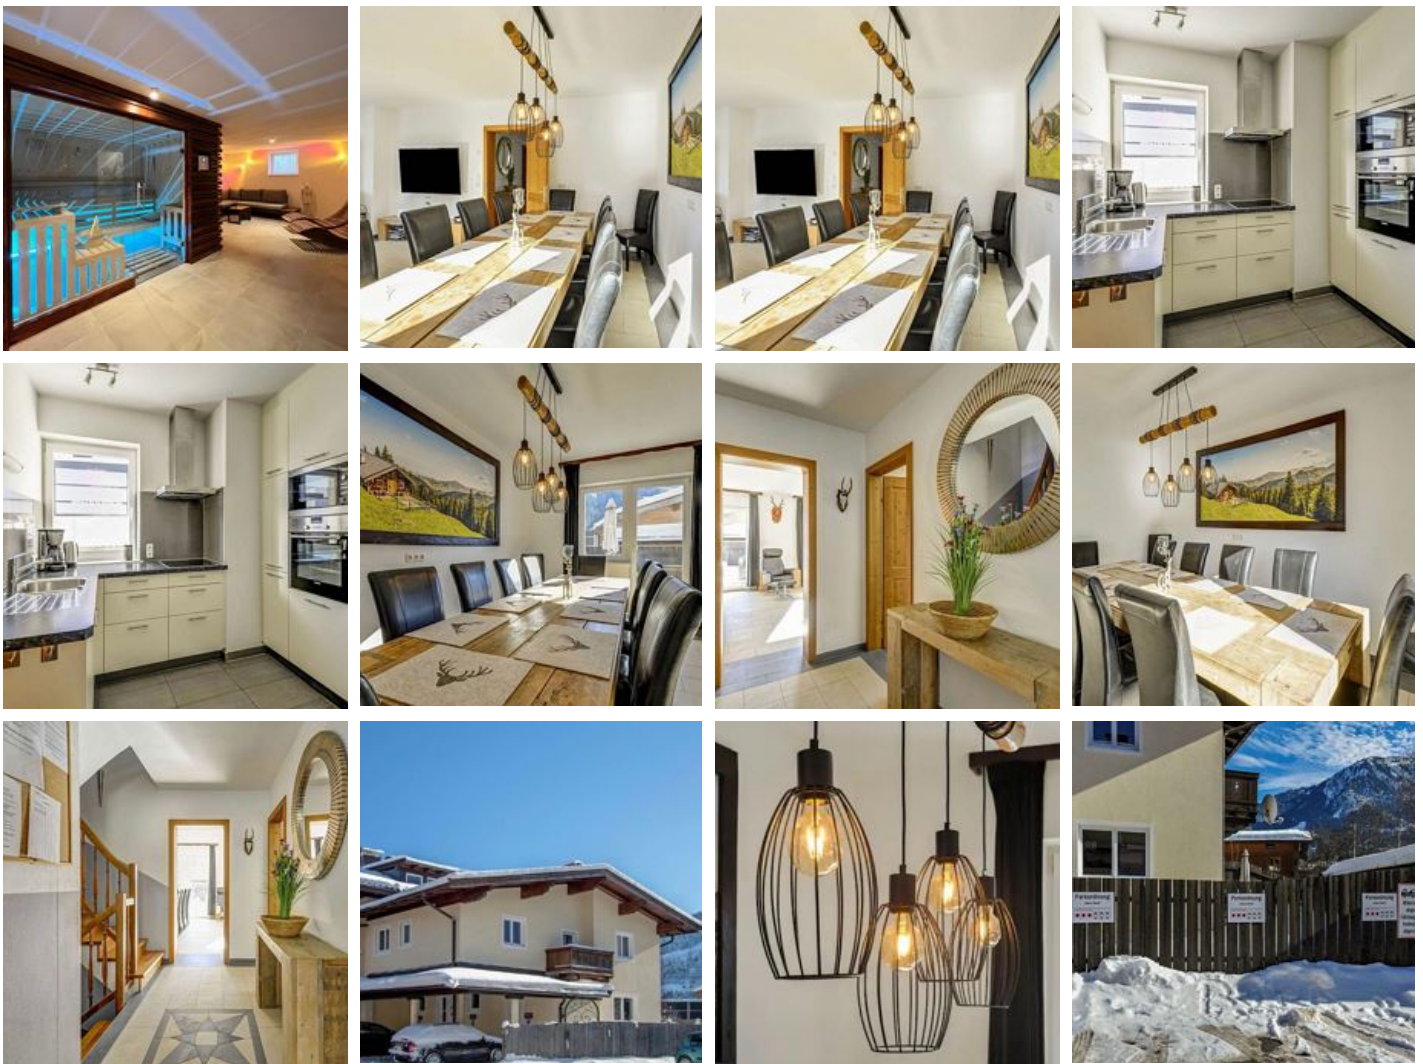

Wenn du in dieser zentral gelegenen Unterkunft übernachtet, hat deine Familie alle wichtigen Anlaufpunkte ganz in der Nähe. Das modern eingerichtete Ferienhaus verfügt über 3,5 Schlafzimmer und 2 Badezimmer und befindet sich in traumhafter Lage, mitten im gemütlichen Dorfkern von Brixen. Die Gondelbahn (mit Anschluss an das größte Skigebiet Österreichs) ist in 2 Minuten erreichbar.

Centrale ligging · Bergachtige ligging · Sauna

Kamers en appartementen

Huidige aanbiedingen

Appartement, douche, WC, 4 slaapkamers

1-10 Personen · 4 Slaapkamer · 180 m²

Residenz im Dorf - Brixen i. Th.

Vakantiewoning in Brixen im Thale