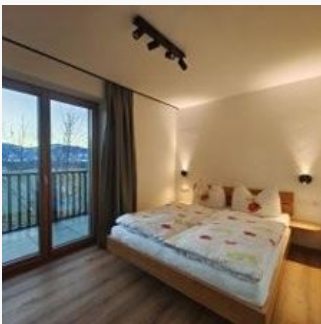

Appartement, douche of bad, WC, 1 slaapkamer

Woonoppervlakte 34 m², plus 12m² balkon met uitzicht op de weide naar het westen, gezellige lichte woonkamer met keuken, 1 slaapkamer met uitzicht op de bergen, badkamer met douche/WC.

1-4 Personen · 1 Slaapkamer · 34 m²

ab
€ 80,00

per appartement op 23.04.2026

NAAR HET AANBOD