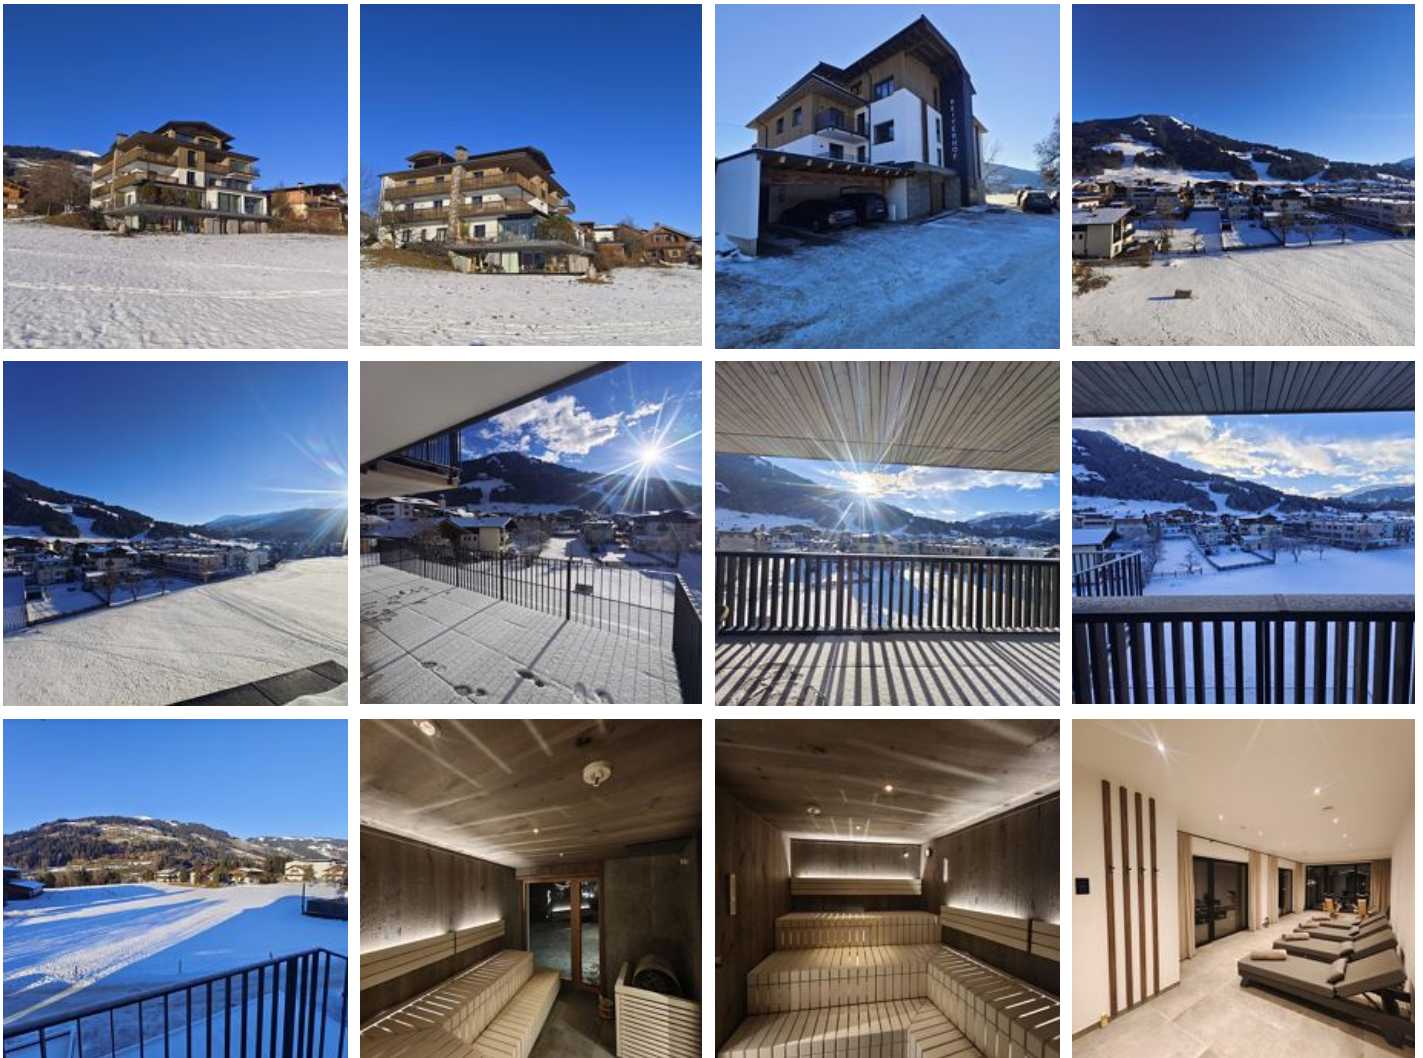

Reiterhof

Vakantiewoning in Westendorf

Ons huis ligt rustig, zonnig en vrij aan de rand van het centrum van Westendorf. De lift ligt op een paar minuten lopen en biedt u daarmee de directe instap in SkiWelt Wilder Kaiser – Brixental. Alle activiteiten, zoals wandelen en fietsen, kunt u vanaf de huisdeur starten. Prachtig uitzicht over de omringende Tirolse bergwereld, rust, ontspanning & sportieve activiteiten gegarandeerd.

Gezellig recreatieruimte, tafeltennis, trampoline, broodjesservice, terras, ligweide, parkeerplaats.