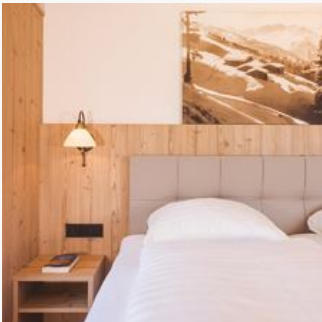

juniorsuite douche, WC

ca. 39 m², met comfortabel tweepersonsbed (180 x 200 cm), badkamer met ligbad, aparte WC, telefoon, satelliet TV, kluis, WLAN internettoegang, haardroger.

2 Personen · 1 Slaapkamer · 39 m²