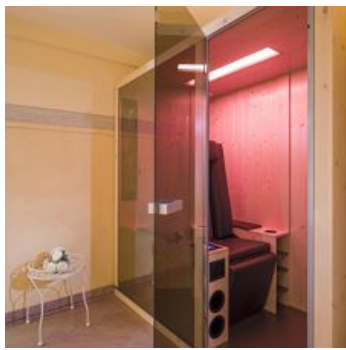

Hotel Loipenstub'n ****

Hotel in Brixen im Thale

Een warm welkom!

Uw Tirolse hotel in de Kitzbüheler Alpen...

Aankomen in Hotel Loipenstub'n betekent ontspannen, herstellen en tot rust komen. Wij zijn een klein familiehotel en vinden het belangrijk dat u zich thuis voelt. Of het nu op ons zonneterras is, in de wellnessruimte of in onze hotelbar. Voeg daarbij een portie Tirolse berglucht en warme gastvrijheid en uw vakantie kan beginnen.

We kijken uit naar u, Je familie Beihammer en het Loipenstub'n Team!