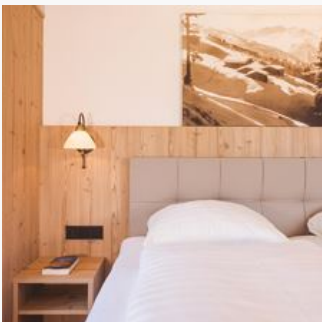

Junior suite, douche, WC

ca. 39 m², met comfortabel tweepersonsbed (180 x 200 cm), badkamer met ligbad, aparte WC, telefoon, satelliet TV, kluis, WLAN internettoegang, haardroger.

2 Personen · 1 Slaapkamer · 39 m²