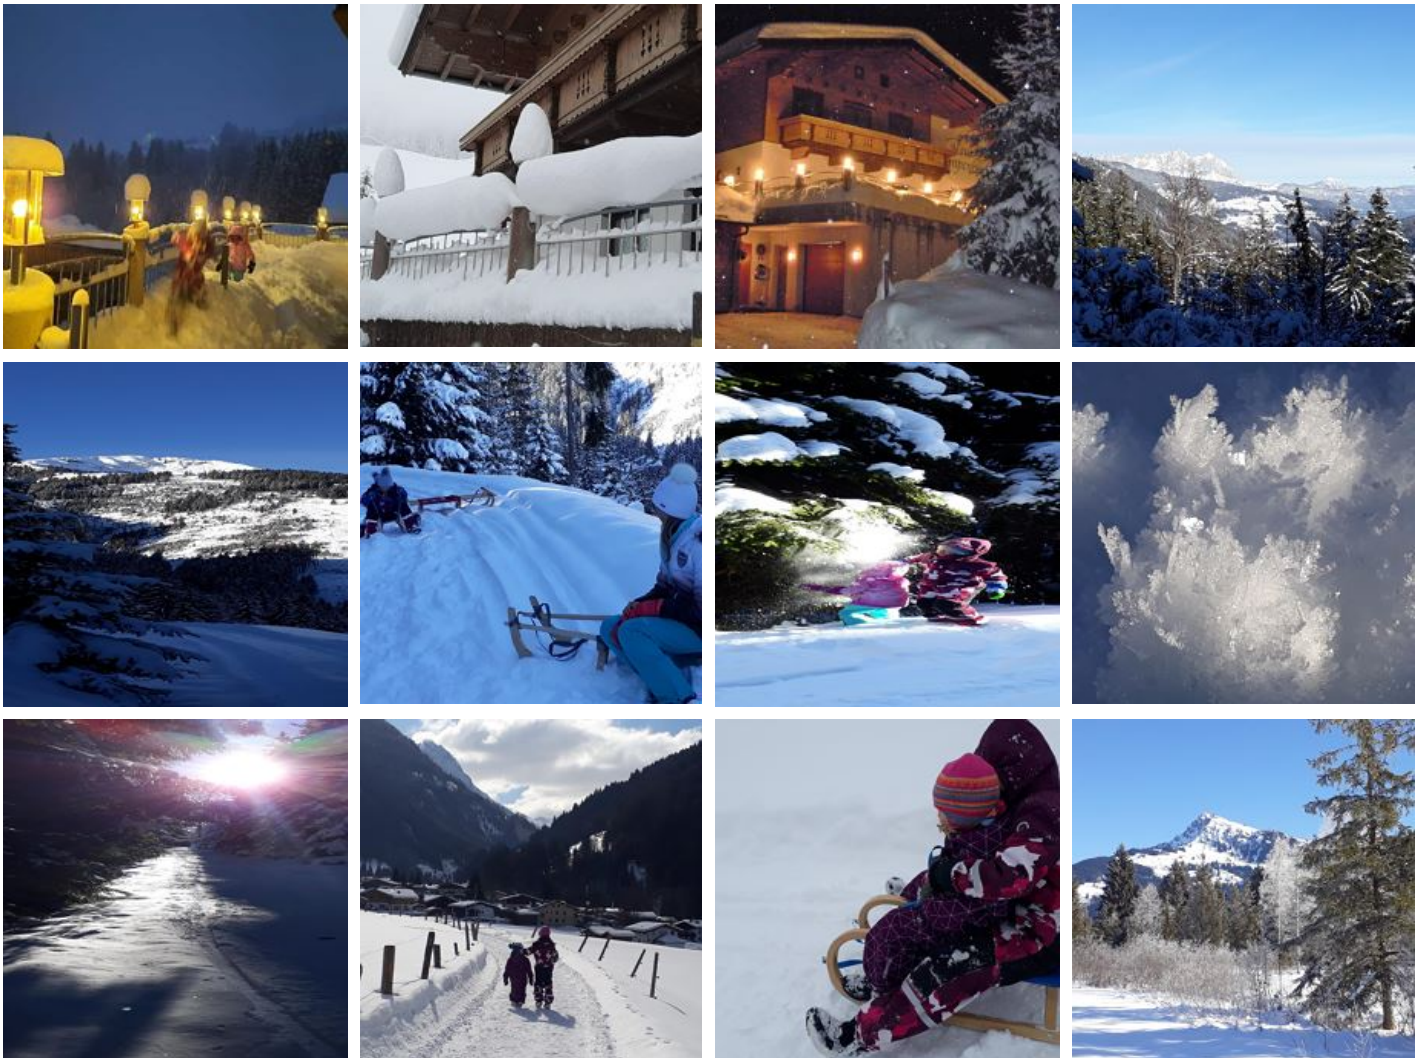

Vakantiewoning in Kirchberg in Tirol

Ons kindvriendelijke huis ligt op 5,5 km van het centrum van Kirchberg, richting Aschau. De gondelbaan Ki-West ligt op ca. 200 m afstand en brengt u naar SkiWelt Wilder Kaiser-Brixental. De skibus, waarvan de halte op 2 minuten lopen ligt, brengt u naar de gondelbaan Pengelstein en daarmee naar skigebied Kitzbühel/Kirchberg. ontbijt tegen betaling verkrijgbaar. Ook in de zomer ligt ons huis ideaal voor wandelingen, fietsen/mountainbiken of zwemmen. Allebei de appartementen zijn mooi gerenoveerd en nieuw ingericht.

Weidegebied · Direct aan de skipiste · In de buurt van het bos · Direct aan het fietspad · Direct aan de skibus/bushalte · Rustige ligging · Aan de wandelweg

Kamers en appartementen

Huidige aanbiedingen