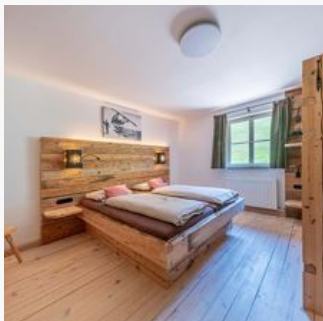

Aan de wandelweg · Weidegebied · Direct aan het fietspad · In de buurt van het bos · Vrijstaande ligging · Rustige ligging · Stadsrand · Sauna

Kamers en appartementen

Huidige aanbiedingen

vak.huis/4 of meer slaapk./douche,bad,wc

1-16 Personen · 5 Slaapkamer · 180 m²

Liefdevol ingerichte, oudere boerderij, op ca. 180 m² bieden we 5 slaapkamers, woonkamer met kachel en keuken, plaats voor maximaal 15 personen.

ab
€ 530,00

per appartement op 19.04.2025