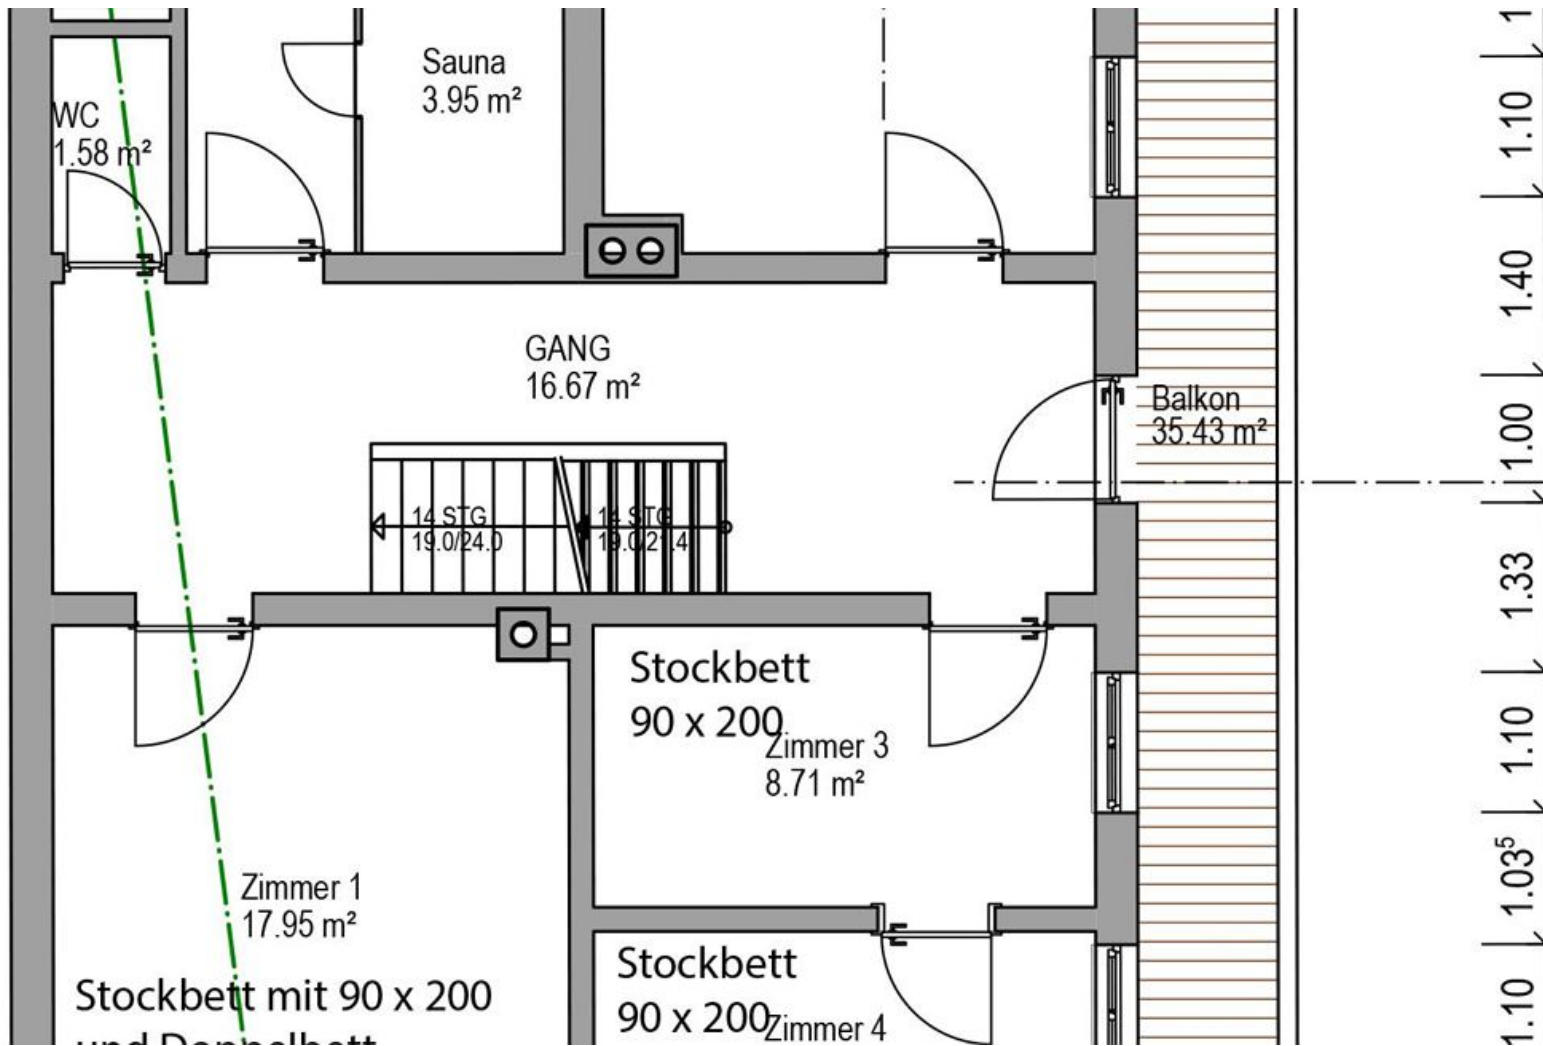

Getznerhof

Boerderij in Westendorf

Unterwindau 36 · A-6363 Westendorf · getznerhof@kroner-realitaeten.com · +43 5335 3051
Meer informatie op www.getznerhof.at