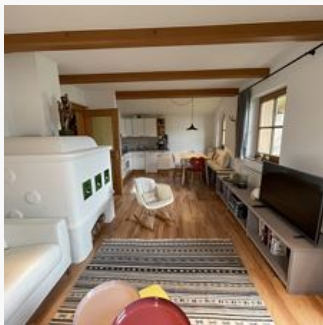

Vrijstaande ligging

Kamers en appartementen

Huidige aanbiedingen

Design Apartment Westendorf

1 slaapkamer met tweepersoonsbed en een slaapbank in de woonkamer die plaats biedt aan nog eens 2 personen. Volledig ingerichte keuken, badkamer, aparte WC. Balkon, parkeerplaats en gratis wifi.