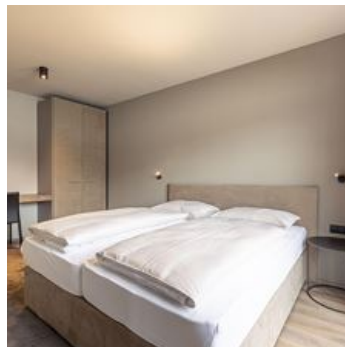

Chalet 149 by ALPS RESORTS

Vakantiewoning in Westendorf

Chalet 149 Westendorf bij Kitzbühel bestaat uit 14 luxe vakantieappartementen, waaronder 2 penthouse suites met ca. 150 m² woonoppervlak. De 12 vakantiewoningen in de categorieën "Feldalphorn" en "Hartkaiser" zijn tussen de 62 en 82 m² groot en hebben elk 2 slaapkamers en 2 badkamers. De ruime woonkamer en een volledig uitgeruste keuken bieden u veel ruimte en stellen u in staat om uw vakantie in Tirol naar eigen wens door te brengen. Vanaf het balkon of uw eigen terras kunt u genieten van het mooiste uitzicht op de bergen van de Kitzbüheler Alpen. Hohe Salve, Kröndlhorn en Steinbergstein zijn bijna binnen handbereik als je opstaat. Sommige vakantieappartementen zijn uitgerust met een infraroodcabine. Een ondergrondse parkeerplaats is ook inbegrepen.

Rustige ligging · Bergachtige ligging

Kamers en appartementen

Huidige aanbiedingen

Appartement, douche, WC, balkon

Vakantiewoning met 2 slaapkamers, 62 - 72 m² voor maximaal 4 personen/ 2 slaapkamers/ 2 badkamers/ terras of balkon