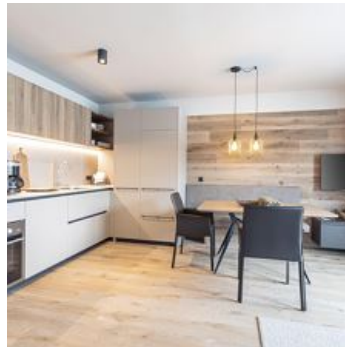

Chalet 149 by ALPS RESORTS

Vakantiewoning in Westendorf

Chalet 149 Westendorf bij Kitzbühel bestaat uit 14 luxe vakantieappartementen, waaronder 2 penthouse suites met ca. 150 m² woonoppervlak. De 12 vakantiewoningen in de categorieën "Feldalphorn" en "Hartkaiser" zijn tussen de 62 en 82 m² groot en hebben elk 2 slaapkamers en 2 badkamers. De ruime woonkamer en een volledig uitgeruste keuken bieden u veel ruimte en stellen u in staat om uw vakantie in Tirol naar eigen wens door te brengen. Vanaf het balkon of uw eigen terras kunt u genieten van het mooiste uitzicht op de bergen van de Kitzbüheler Alpen. Hohe Salve, Kröndlhorn en Steinbergstein zijn bijna binnen handbereik als je opstaat. Sommige vakantieappartementen zijn uitgerust met een infraroodcabine. Een ondergrondse parkeerplaats is ook inbegrepen.