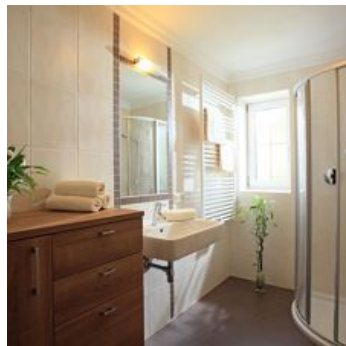

Appartement Martina

Vakantiewoning in Westendorf

Ons huis ligt rustig en zonnig op ca. 500 m van het centrum van Westendorf. De skibushalte vindt u op een paar meter van het huis af en de oefenweide, en daarmee de instap in het skigebied SkiWelt Wilder Kaiser - Brixental, ligt op slechts 5 minuten lopen.

In 5 minuten rijden, komt u bij het openluchtzwembad en de nieuwe 18-holes golfbaan.