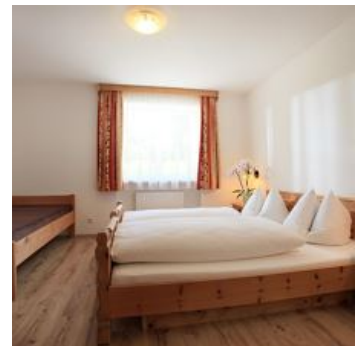

Appartement Martina

Vakantiewoning in Westendorf

Ons huis ligt rustig en zonnig op ca. 500 m van het centrum van Westendorf. De skibushalte vindt u op een paar meter van het huis af en de oefenweide, en daarmee de instap in het skigebied SkiWelt Wilder Kaiser - Brixental, ligt op slechts 5 minuten lopen.

In 5 minuten rijden, komt u bij het openluchtzwembad en de nieuwe 18-holes golfbaan.