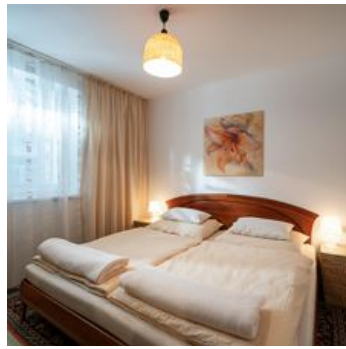

Appartement Gernot

Vakantiewoning in Kirchberg in Tirol

Kalsfeld 14 · A-6365 Kirchberg in Tirol · info@gw-reichel.at · **+43 664 4419886**

Appartement Gernot

Vakantiewoning in Kirchberg in Tirol

Geen gewoon appartement - aparte woon- en slaapkamer, keuken (nieuw) met keramische kookplaat, oven, vaatwasser en koelkast. De woonkamer is zeer ruim met TV en Bose systeem en uitzicht op de tuin. Er staat een infraroodcabine tot uw beschikking, bereikbaar vanuit de slaapkamer, verder heeft u een inloopkast. Het appartement bevindt zich op de begane grond, er is een skiruimte in de kelder. Skibus, postkantoor, supermarkt en gemeente zijn allemaal binnen 2 minuten te bereiken - zie foto's.

Centrale ligging · Rustige ligging · Infraroodcabine

Kamers en appartementen

Huidige aanbiedingen

Appartement, douche en bad, WC, 1 slaapkamer

55 m² Apartment/Paterre, Dusche und Bad, WC, Küche, 1 Schlaf- und 1 Wohnzimmer in einem Haus mit 5 Wohnungen. Sehr zentral gelegen. Nach Kitzbühel fahren sie 7 Minuten. Rodelbahn im Ort. Bahnstation...