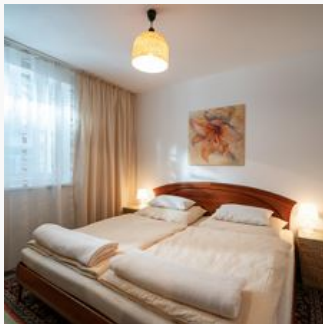

Appartement Gernot

Vakantiewoning in Kirchberg in Tirol

Kalsfeld 14 · A-6365 Kirchberg in Tirol · info@gw-reichel.at · **+43 664 4419886**

Appartement Gernot

Vakantiewoning in Kirchberg in Tirol

Geen gewoon appartement - aparte woon- en slaapkamer, keuken (nieuw) met keramische kookplaat, oven, vaatwasser en koelkast. De woonkamer is zeer ruim met TV en Bose systeem en uitzicht op de tuin. Er staat een infraroodcabine tot uw beschikking, bereikbaar vanuit de slaapkamer, verder heeft u een inloopkast. Het appartement bevindt zich op de begane grond, er is een skiruimte in de kelder. Skibus, postkantoor, supermarkt en gemeente zijn allemaal binnen 2 minuten te bereiken - zie foto's.

Centrale ligging · Rustige ligging · Infraroodcabine

Kamers en appartementen

Huidige aanbiedingen

Appartement, douche en bad, WC, 1 slaapkamer

55 m² Apartment/Paterre, Dusche und Bad, WC, Küche, 1 Schlaf- und 1 Wohnzimmer in einem Haus mit 5 Wohnungen. Sehr zentral gelegen. Nach Kitzbühel fahren sie 7 Minuten. Rodelbahn im Ort. Bahnstation...