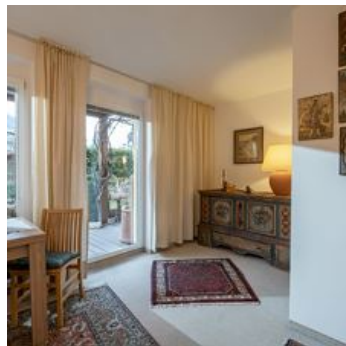

Appartement Gernot

Vakantiewoning in Kirchberg in Tirol

Kalsfeld 14 · A-6365 Kirchberg in Tirol · info@gw-reichel.at · **+43 664 4419886**

Appartement Gernot

Vakantiewoning in Kirchberg in Tirol

Geen gewoon appartement - aparte woon- en slaapkamer, keuken (nieuw) met keramische kookplaat, oven, vaatwasser en koelkast. De woonkamer is zeer ruim met TV en Bose systeem en uitzicht op de tuin. Er staat een infraroodcabine tot uw beschikking, bereikbaar vanuit de slaapkamer, verder heeft u een inloopkast. Het appartement bevindt zich op de begane grond, er is een skiruimte in de kelder. Skibus, postkantoor, supermarkt en gemeente zijn allemaal binnen 2 minuten te bereiken - zie foto's.

Centrale ligging · Rustige ligging · Infraroodcabine

Kamers en appartementen

Huidige aanbiedingen

Appartement, douche en bad, WC, 1 slaapkamer

55 m² Apartment/Paterre, Dusche und Bad, WC, Küche, 1 Schlaf- und 1 Wohnzimmer in einem Haus mit 5 Wohnungen. Sehr zentral gelegen. Nach Kitzbühel fahren sie 7 Minuten. Rodelbahn im Ort. Bahnstation...