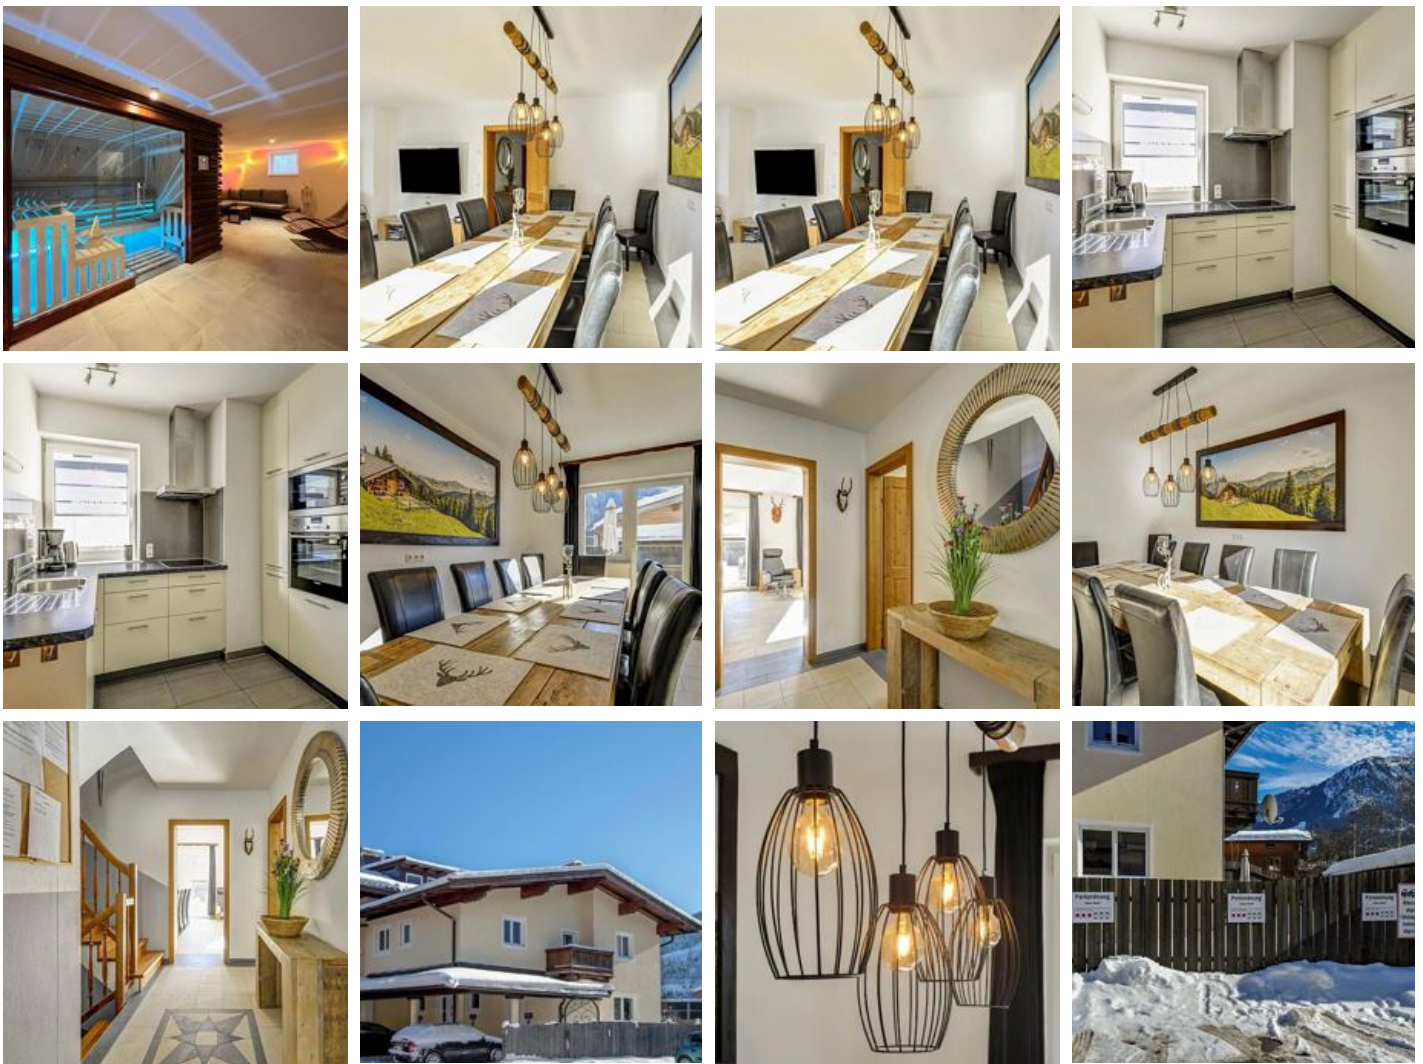

Wenn du in dieser zentral gelegenen Unterkunft übernachtet, hat deine Familie alle wichtigen Anlaufpunkte ganz in der Nähe. Das modern eingerichtete Ferienhaus verfügt über 3,5 Schlafzimmer und 2 Badezimmer und befindet sich in traumhafter Lage, mitten im gemütlichen Dorfkern von Brixen. Die Gondelbahn (mit Anschluss an das größte Skigebiet Österreichs) ist in 2 Minuten erreichbar.

central location · mountain location · sauna

Rooms and Apartments

Current Offers

Apartment, shower, toilet, 4 bed rooms

1-10 Personen · 4 Bedrooms · 180 m²

Residenz im Dorf - Brixen i. Th.

holiday apartment in Brixen im Thale