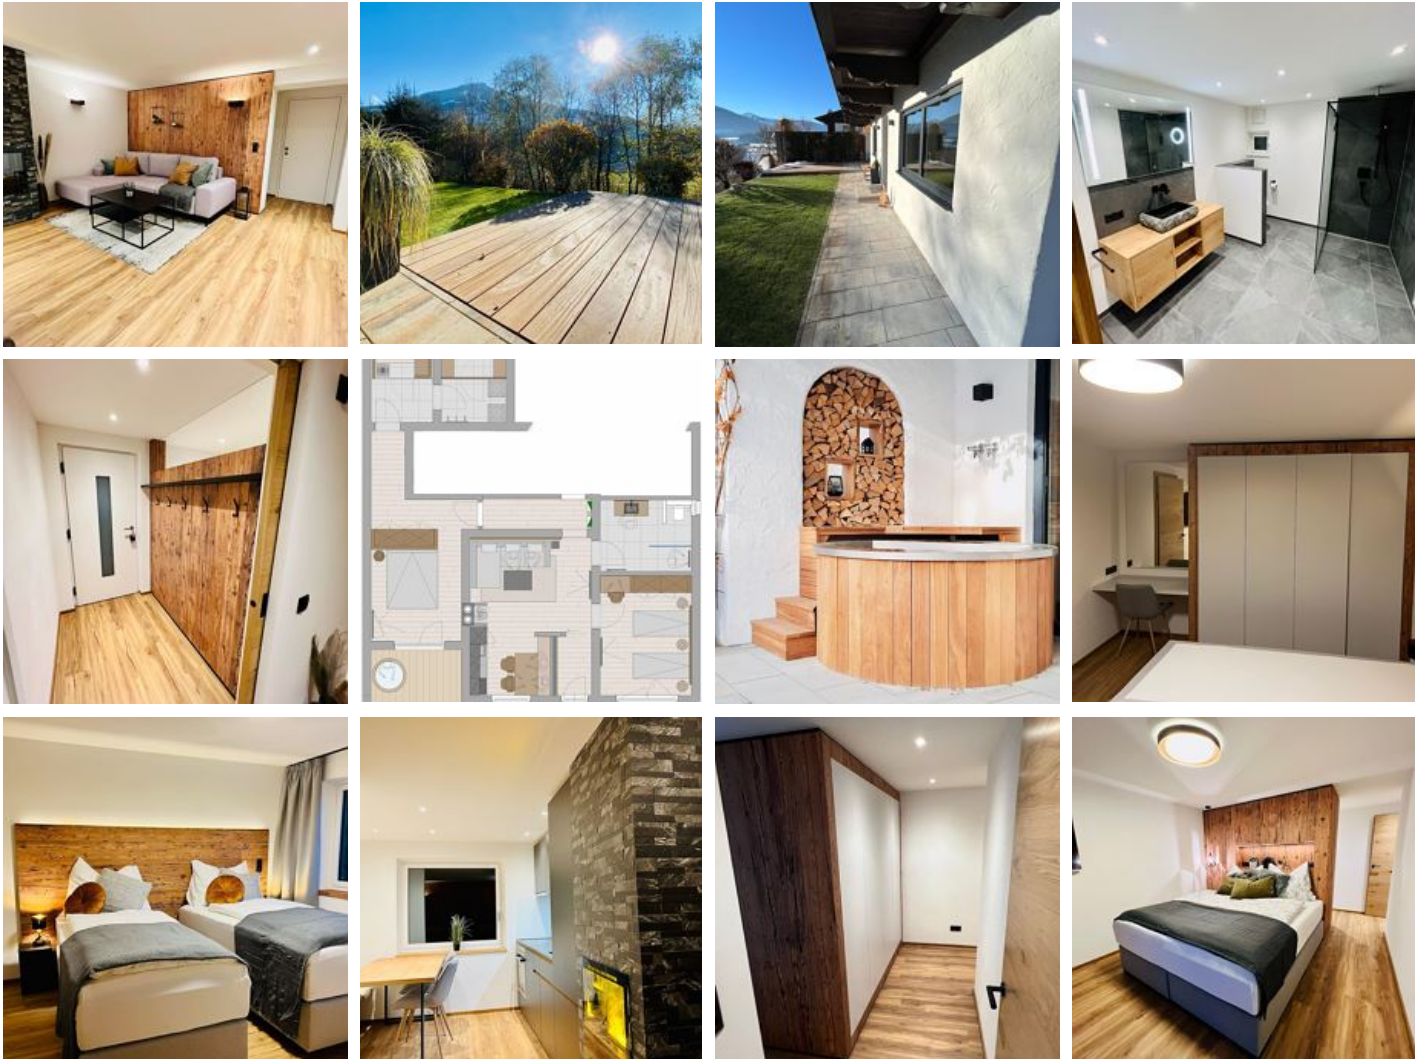

Das Berg

holiday apartment in Westendorf

Straßhäusl 52 · A-6363 Westendorf · dasberg1982@gmail.com · +43 664 600035252

Das Berg

holiday apartment in Westendorf

"Das Berg 1982" Appartement – welches im Herbst 2021 in einem bestehenden Wohnhaus neu errichtet wurde – befindet sich in Westendorf auf mittlerer Höhe des „Salvenbergs“. Es besticht durch einen einzigartigen Blick auf den bekannten Ski-Berg „Nachtsöllberg“, welcher in Mitten des Skigebietes „Wilder Kaiser Brixental“ liegt. Das moderne, stilvoll und gleichzeitig gemütlich eingerichtete Appartement befindet sich im Erdgeschoss und ist über eine wundervoll gestaltete Gartenanlage mitsamt Treppe zu erreichen. In der Wohnküche lädt ein gemütliches Cool Fire zum Entspannen ein. „Das Berg 1982“ Appartement hat eine Größe von ca. 80 qm und ist mit handgefertigten Möbeln von Tischlern aus der Region und hochwertigen Interieur gemütlich und gleichzeitig modern eingerichtet. Außerdem verfügt das Appartement über eine voll ausgestattete Küche mit Ceran-Kochfeld, Kühlschrank, Backofen, Geschirrspüler und Dunstabzug. Das geräumige Badezimmer ist mit einer großzügigen Dusche ausgestattet.

outskirts of town · quiet location · meadowlands · right on the bike path · on the hiking path

Rooms and Apartments

Current Offers

Apartment, shower, toilet, 2 bed rooms

1-5 Personen · 2 Bedrooms · 80 m²

„Das Berg 1982“ Appartement hat eine Größe von ca. 80 qm und ist mit handgefertigten Möbeln von Tischlern aus der Region und hochwertigen Interieur gemütlich und gleichzeitig modern eingerichtet.

ab
€ 325,00

per apartment on 19.04.2025

TO THE OFFER

Apartment, shower, toilet, 2 bed rooms

1-5 Personen · 2 Bedrooms · 80 m²

„Das Berg 1982“ Appartement hat eine Größe von ca. 80 qm und ist mit handgefertigten Möbeln von Tischlern aus der Region und hochwertigen Interieur gemütlich und gleichzeitig modern eingerichtet.