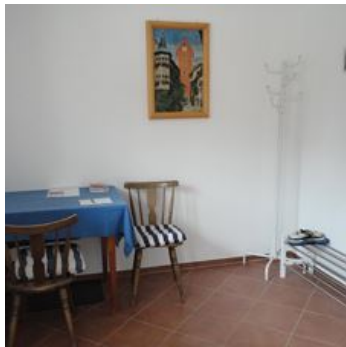

## Bauernhof in Oberndorf in Tirol

Unser Bauernhof befindet sich etwas außerhalb des Dorfes auf einer leichten Anhöhe (ca. 3 Automin. vom Zentrum entfernt - im Winter keine Schneeketten nötig). Die Lage ist ruhig und sonnig und sie haben eine wundervolle Aussicht auf die gesamte Bergwelt (Hahnenkamm mit Blick auf die Streif, Wilder Kaiser, Kitzbüheler Horn uvm). Wir sind ein Nichtraucherhaus mit eigenem Gästeeingang, sowie Garderobe (keine Haftung) und Stiegenhaus mit Treppenaufgang in die abgeschlossenen Appartements. Die Appartements "Wilder Kaiser" (65 m<sup>2</sup>) mit großer überdachter Holzterrasse (Westlage) und "Kitzbüheler Horn" (24 m<sup>2</sup>) mit großem Holzbalkon (Osten) im 1. Stock sind 2021 neu gebaut worden. Es steht Ihnen bei Bedarf ein absperrender Raum für Fahrräder (Lademöglichkeit), Skier bzw. Motorräder (keine Haftung) kostenlos zur Verfügung. Idealer Ausgangspunkt für Wanderungen, Radtouren und Ausflüge. Gratis Eintritt ins Freibad Oberndorf (Sommer), Oktobus (Winter- bzw. Wanderbus) und Bahn zwischen Wörgl und Hoch...

### Appartement Kitzbüheler Horn

Unser neu errichtetes, helles Appartement (1. Stock, ca. 24 m<sup>2</sup>) "Kitzbüheler Horn" (Ostseite) mit Balkon bietet eine moderne Küche mit Esstisch, Backofen, Herd mit 2 Ceran-Kochfeldern, Dunstabzug, Ge...