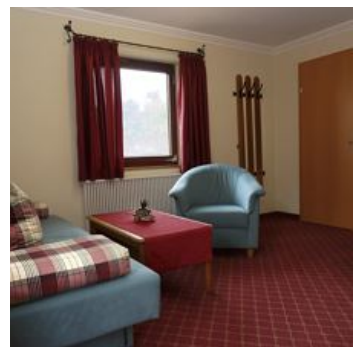

Ruhige Lage · Direkt an der Skipiste · Waldnähe · Wiesenlage · Berglage · Am Wanderweg · Direkt am Radweg