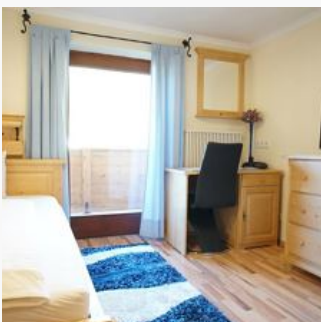

Einzelzimmer, Dusche, WC

Unser Einzel Zimmer "Kirchdorf" mit Wlan, Dusche, WC, Radio, Fön und Balkon wurde Im Dez 2015 errichtet.

ab
€ 49,00

pro Person am 23.04.2026

ZUM ANGBOT

1 Person · 1 Schlafzimmer · 13 m²

Einzelzimmer, HP

1 Person · 1 Schlafzimmer · 13 m²

Unser Einzel Zimmer "Kirchdorf" mit Wlan, Dusche, WC, Radio, Fön und Balkon wurde im Dez 2015 errichtet.

ab
€ 52,00

pro Person am 23.04.2026

[ZUM ANGEBOT](#)