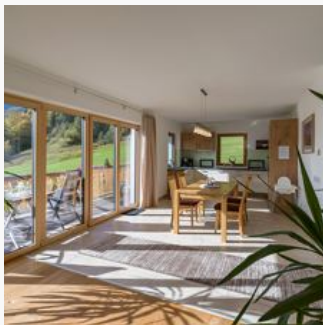

Zimmer und Appartements

Aktuelle Angebote

Appartement/Fewo, Dusche und Bad, WC, 2 Schlafräum

1-3 Personen · 2 Schlafzimmer · 90 m²

Das komplett eingerichtete Appartement verfügt über eine offene Küche (Backofen, Spülmaschine, Kühl-/Gefrierkombination, Filter- und Kapselkaffeemaschine, Wasserkocher), Wohn-/Esszimmer mit Panoramafe...

ab
€ 250,00

pro Appartement am 23.04.2026

ZUM ANGEBOT

Konditionen

Check in: 14.00 h Check out: 10.00 h

Appartement Froidl

Bauernhof in Kirchdorf in Tirol

Wenger Straße 65
A-6382 Kirchdorf in Tirol
E-Mail: bianca.froidl@gmx.at
Telefon: +43 676 88690742