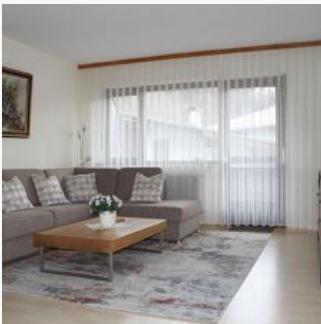

App. Schwarz-Biedermann

Ferienwohnung / Appartement in St. Johann in Tirol

Den Wilden Kaiser in Reichweite und mit Blick auf's Kitzbüheler Horn befinden Sie sich mitten im Ski- und Wandergebiet St. Johann in Nähe der Bergbahn. Es bieten sich Ihnen alle Möglichkeiten aktiv zu sein: Skifahren, Mountainbiken, Wandern auf Wegen mit unterschiedlichen Schwierigkeitsgraden, Klettersteige begehen oder sich im Hornpark im Hochseilgarten auszutoben. Zum relaxen lädt u.a. der Schwarzsee ein und am Pillersee lässt sich gut Tretbootfahren und angeln. Alle Einkäufe sind zu Fuß machbar und von der Brauereigaststätte Huber bis zum Gasthaus Dampfll gibt es für jeden Geschmack etwas zum Essen und Trinken. Ein Ausflug nach Kufstein zur Feste mit herrlichem Blick auf den Inn und zur Glasbläserei Riedel oder nach Innsbruck zum Golden Dachl und der Skischanze runden das Urlaubserlebnis ab.

Ruhige Lage · Direkt an d. Ski-/ Wander-/ Bushaltestelle · Zentrale Lage

Zimmer und Appartements

Aktuelle Angebote

Apartment/1 Schlafrum/Bad, WC

Das Appartement besteht aus 2 Zimmern (1 Schlafzimmer mit Doppelbett, 1 Wohnraum mit Doppelschlafcouch und Essecke), komplett eingerichteter Küche, Bad mit WC, Farbfernseher mit SAT-Empfang, Südbalk...