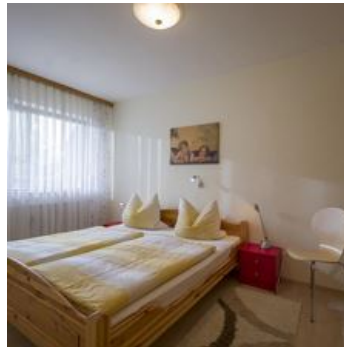

App. Schwarz-Biedermann

Ferienwohnung / Appartement in St. Johann in Tirol

Den Wilden Kaiser in Reichweite und mit Blick auf's Kitzbüheler Horn befinden Sie sich mitten im Ski- und Wandergebiet St. Johann in Nähe der Bergbahn. Es bieten sich Ihnen alle Möglichkeiten aktiv zu sein: Skifahren, Mountainbiken, Wandern auf Wegen mit unterschiedlichen Schwierigkeitsgraden, Klettersteige begehen oder sich im Hornpark im Hochseilgarten auszutoben. Zum relaxen lädt u.a. der Schwarzsee ein und am Pillersee lässt sich gut Tretbootfahren und angeln. Alle Einkäufe sind zu Fuß machbar und von der Brauereigaststätte Huber bis zum Gasthaus Dampfll gibt es für jeden Geschmack etwas zum Essen und Trinken. Ein Ausflug nach Kufstein zur Feste mit herrlichem Blick auf den Inn und zur Glasbläserei Riedel oder nach Innsbruck zum Golden Dachl und der Skischanze runden das Urlaubserlebnis ab.

Ruhige Lage · Direkt an d. Ski-/ Wander-/ Bushaltestelle · Zentrale Lage

Zimmer und Appartements

Aktuelle Angebote

Apartment/1 Schlafrum/Bad, WC

Das Appartement besteht aus 2 Zimmern (1 Schlafzimmer mit Doppelbett, 1 Wohnraum mit Doppelschlafcouch und Essecke), komplett eingerichteter Küche, Bad mit WC, Farbfernseher mit SAT-Empfang, Südbalk...