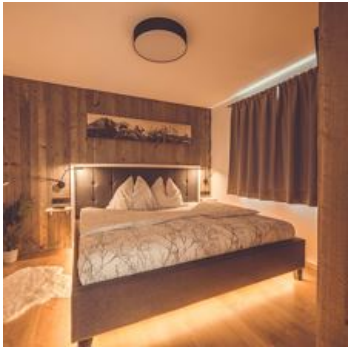

Herzlich willkommen im Apartment "Gipfelblick" in Kirchdorf in Tirol!

Eingebettet in die atemberaubende Natur von Griesenau, am Eingang zum Kaiserbachtal am Fuße des Wilden Kaisers, erwartet Sie unser charmantes Apartment.

Gemütliches Wohnen mit Blick auf die Natur Genießen Sie eine gemütliche Atmosphäre, modern ausgestattet, mit Blick auf den Wilden Kaiser.

Erleben Sie die traditionelle Gastfreundschaft und die Schönheit Tirols. Wir freuen uns darauf, Sie bei uns willkommen zu heißen!