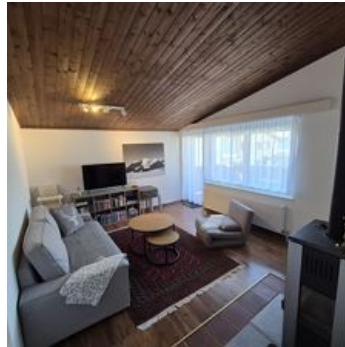

Apartment Gertrude

Ferienwohnung / Appartement in St. Johann in Tirol

Entdecken Sie die zauberhafte Bergwelt von St. Johann in Tirol!

Willkommen in unserer gemütlichen Ferienwohnung in St. Johann in Tirol – dem idealen Ausgangspunkt, um die atemberaubende Region rund um Kitzbühel, Ellmau und Going zu erkunden. Eingebettet in die majestätische Tiroler Alpenlandschaft, erwartet Sie hier eine Oase der Erholung und unvergessliche Urlaubsmomente.

Ruhige Lage · Zentrale Lage

Zimmer und Appartements

Aktuelle Angebote

Appartement/Fewo, Dusche, WC, 2 Schlafräume

Die gemütliche Ferienwohnung verfügt über 2 Schlafzimmer, Wohnzimmer mit genügend Sitzgelegenheiten, Küche, Bad mit Dusche und separatem WC, die genügend Platz für Ihre Familie oder Freunde bieten. ...