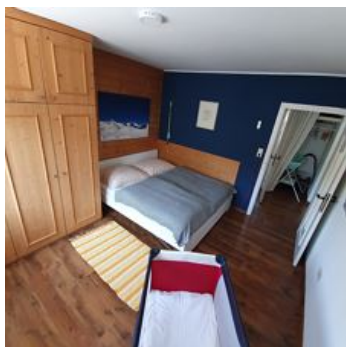

Apartment Gertrude

Ferienwohnung / Appartement in St. Johann in Tirol

Entdecken Sie die zauberhafte Bergwelt von St. Johann in Tirol!

Willkommen in unserer gemütlichen Ferienwohnung in St. Johann in Tirol – dem idealen Ausgangspunkt, um die atemberaubende Region rund um Kitzbühel, Ellmau und Going zu erkunden. Eingebettet in die majestätische Tiroler Alpenlandschaft, erwartet Sie hier eine Oase der Erholung und unvergessliche Urlaubsmomente.

Ruhige Lage · Zentrale Lage

Zimmer und Appartements

Aktuelle Angebote

Appartement/Fewo, Dusche, WC, 2 Schlafräume

Die gemütliche Ferienwohnung verfügt über 2 Schlafzimmer, Wohnzimmer mit genügend Sitzgelegenheiten, Küche, Bad mit Dusche und separatem WC, die genügend Platz für Ihre Familie oder Freunde bieten. ...