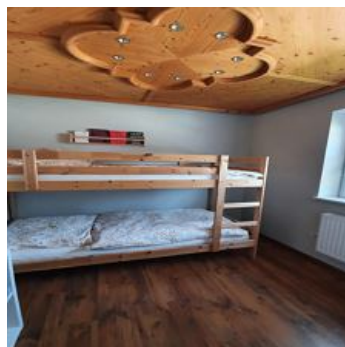

Apartment Gertrude

Ferienwohnung / Appartement in St. Johann in Tirol

Entdecken Sie die zauberhafte Bergwelt von St. Johann in Tirol!

Willkommen in unserer gemütlichen Ferienwohnung in St. Johann in Tirol – dem idealen Ausgangspunkt, um die atemberaubende Region rund um Kitzbühel, Ellmau und Going zu erkunden. Eingebettet in die majestätische Tiroler Alpenlandschaft, erwartet Sie hier eine Oase der Erholung und unvergessliche Urlaubsmomente.

Ruhige Lage · Zentrale Lage

Zimmer und Appartements

Aktuelle Angebote

Appartement/Fewo, Dusche, WC, 2 Schlafräume

Die gemütliche Ferienwohnung verfügt über 2 Schlafzimmer, Wohnzimmer mit genügend Sitzgelegenheiten, Küche, Bad mit Dusche und separatem WC, die genügend Platz für Ihre Familie oder Freunde bieten. ...