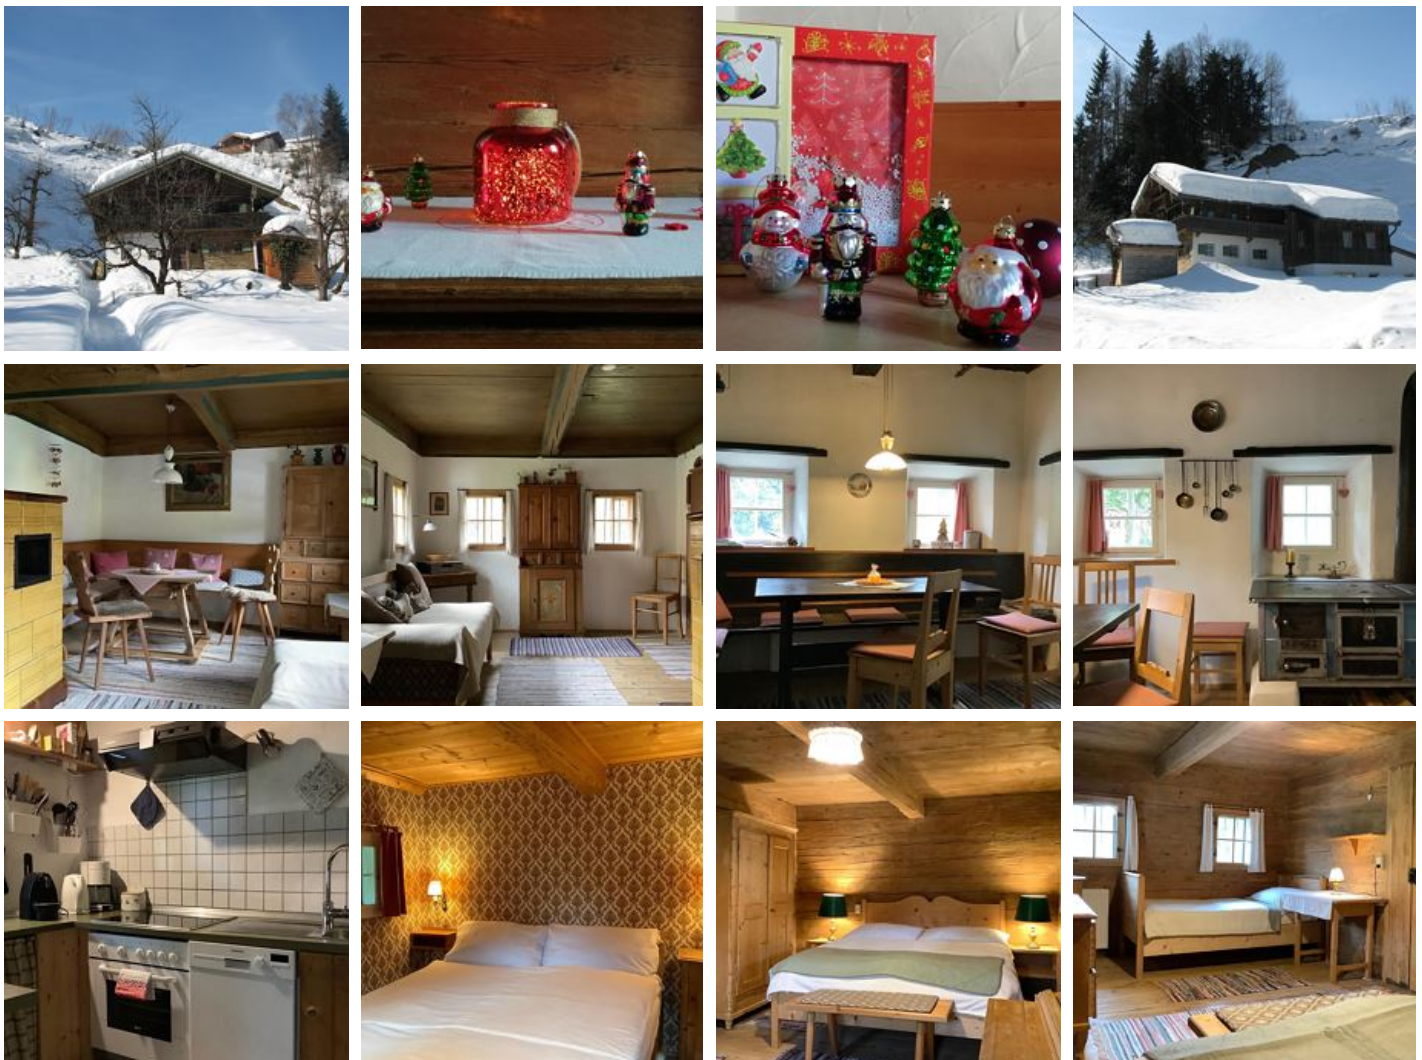

Ferienhaus Lindaubachgüt!

Ferienhaus in Fieberbrunn

Dieses behutsam renovierte, originale Tiroler Bauernhaus mit stilgemäßer Einrichtung bietet Ihnen einen romantischen Aufenthalt mitten in den Kitzbühler Alpen. Genießen Sie Ihren Winter-Urlaub beim Knistern eines Holzfeuers während Sie in der Stube mit Ihrer Familie oder Ihren Freunden Spiele spielen, lesen oder das Wifi nutzen. Es steht Ihnen das ganze Haus (ca. 90m²) zur Verfügung, sowie ein Parkplatz vor der Türe.

Waldnähe · Ortsrand

Zimmer und Appartements

Aktuelle Angebote

5-Personen-Ferienhaus

Unser liebevoll modernisiertes Bauernhaus bietet Ihnen ein romantisches Wohnerlebnis (fast) wie früher: mit Kachelofen in der Stube und originalem Holzherd im Esszimmer. Es erwartet Sie: ein Wohnzimmer...