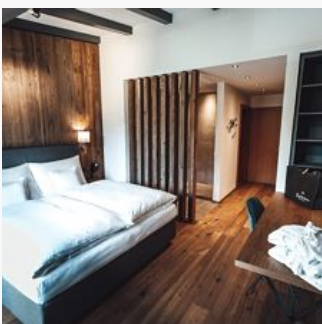

Zimmer und Appartements

Aktuelle Angebote

Naturzimmer Premium im Bauernhaus

Erleben Sie die Kitzbüheler Alpen hautnah in unseren hellen, liebevoll ausgestatteten Naturzimmer Premium. Jedes unserer Zimmer wurde individuell und mit viel Liebe zum Detail im traditionellen Tirole...

ab
€ 280,00

pro Person am 30.04.2026

ZUM ANGEBOT

1-2 Personen · 1 Schlafzimmer · 20 m²

Naturzimmer Superior im Bauernhaus

In unserem Naturzimmer Superior erwartet Sie Naturgefühl kombiniert mit ausgesuchtem Luxus. Dies macht Ihren Lieblingsplatz auf Zeit zu einem Ort, den man am liebsten nie wieder verlassen möchte. Die ...

ab
€ 290,00

pro Person am 30.04.2026

ZUM ANGEBOT

1-2 Personen · 1 Schlafzimmer · 20 m²

Juniorsuite im Bauernhaus

Stilsicher und traditionsbewusst erwartet Sie unsere Juniorsuite. All unsere Zimmer wurden individuell im Tiroler Landhausstil eingerichtet, wodurch jedes seinen ganz eigenen Charme erhält. Hochwertig...