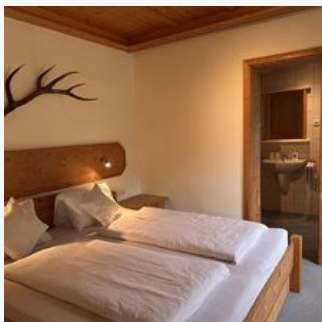

Zimmer und Appartements

Aktuelle Angebote

2-Personenwohnung - Kirchberg

Großzügiges Appartement 2-4 zum Wohlfühlen Mit separatem Schlafzimmer (Doppelbett, Zustellbett auf Wunsch), gemütlicher Wohnküche mit Mikrowelle und ausziehbarer Couch. Der Ost- und Südbalkon lädt zum...

ab
€ 60,00

pro Appartement am 30.04.2026

ZUM ANGEBOT1-3 Personen · 1 Schlafzimmer · 39 m²

Doppelzimmer mit Dusche/WC

Gemütliches Doppelzimmer Das liebevoll eingerichtete Doppelzimmer verfügt über Dusche/WC und Fön sowie einen sonnigen Südbalkon, auf dem Sie die Sonne und frische Luft genießen können. Zur Ausstattu...