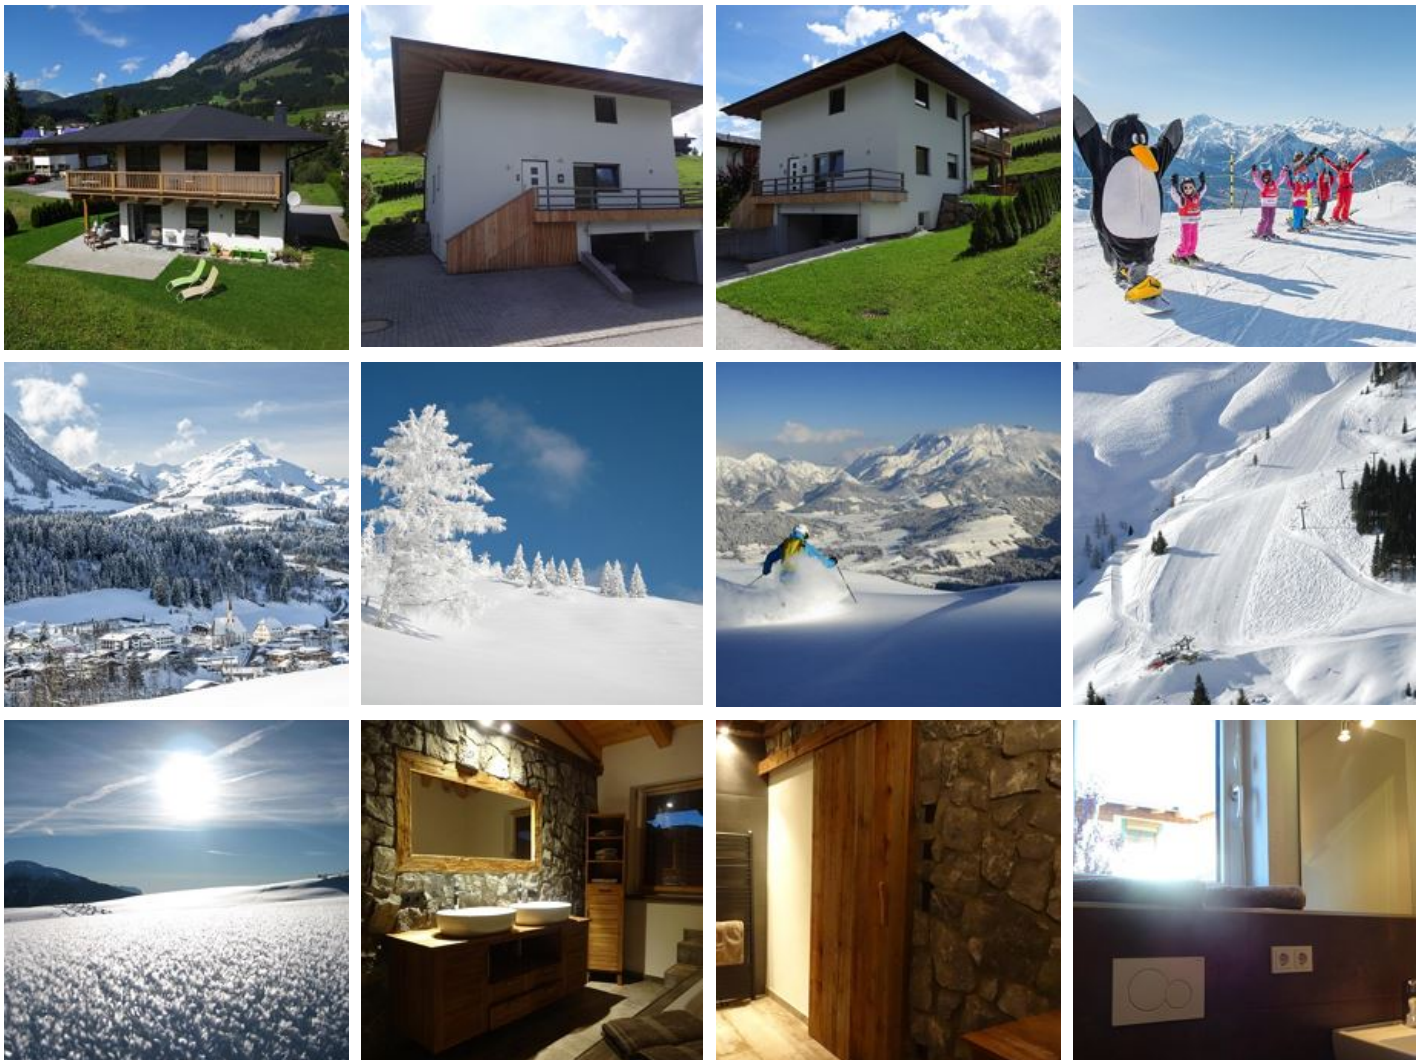

UID-Nr. ATU53749804
Raiffeisenbank Kitzbühel - St. Johann eGen
BLZ: 36263 / BIC: RZTIAT22263
IBAN: AT38 3626 3000 0422 1834

Chalet France

Ferienhaus in Fieberbrunn

Das Chalet France ist ein voll eingerichtetes Haus, gelegen im Ortsteil Rosenegg in Fieberbrunn. Der perfekte Einstieg für Sie in den Skizirkus Saalbach - Hinterglemm - Leogang - Fieberbrunn. Ein Supermarkt, ein Bäcker, Cafe's, ein Restaurant und die Haltestelle für den Schibus sind in nur 2 Minuten zu Fuß erreichbar. Das Haus verfügt über 4 Schlafzimmer eines davon mit eigenem Badezimmer. Die Küche ist komplett eingerichtet, Backofen, Mikrowelle, Induktionskochfelder und Kaffeemaschine inklusive. Zum Haus gehören eine eigene Terrasse mit großem Garten und ein riesiger Balkon. Ein unvergesslicher Urlaub wie in den eigenen vier Wänden.

Zimmer und Appartements

Aktuelle Angebote

Chalet France

Das Haus verfügt über 4 Schlafzimmer, drei davon sind ausgestattet mit großen Doppelbetten. Es gibt 2 separate Badezimmer, einmal mit Dusche und einmal mit Badewanne und großer Regendusche. In der obe...