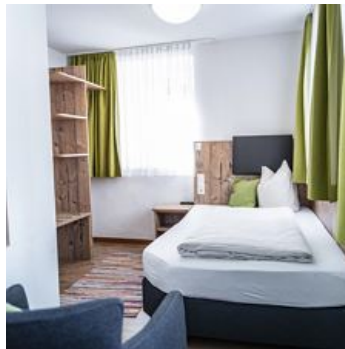

Zentrale Lage

Ferienregion Hohe Salve
6300 Wörgl, Innsbrucker Str. 1
AUSTRIA

Telefon: +43 57507 7000
Fax: +43 57507 7020
info@hohe-salve.com
www.hohe-salve.com

UID: ATU44549501
Gerichtsstand: Bezirksgericht Kufstein
Raiffeisenbank Wörgl
IBAN: AT64 3635 8000 0068 9315 / BIC: RZTIAT22358