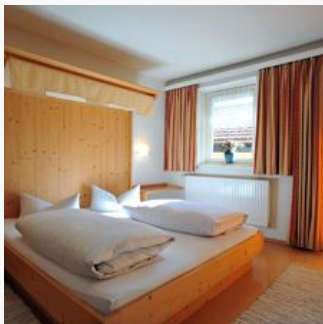

Zimmer und Appartements

Aktuelle Angebote

Zweibettzimmer mit Dusche, WC

Gemütliches Zimmer mit Dusche und TV. Doppelzimmer auch als Einzelbelegung möglich. Aufpreis EURO 7.--.

ab
€ 65,00

pro Person am 23.04.2026

ZUM ANGEBOT

1-2 Personen · 1 Schlafzimmer · 16 m²

Doppelzimmer mit Dusche, WC

Gemütliches Zimmer, Teilweise mit Balkon, Dusche/WC, Safe, TV, Kleine Terrasse. Doppelzimmer auch als Einzelbelegung möglich. Aufpreis EURO 7.--.

ab
€ 65,00

pro Person am 23.04.2026

ZUM ANGEBOT

1-3 Personen · 1 Schlafzimmer · 16 m²

Hotelappartement mit Dusche, WC

Nettes Appartement mit Doppelschlafcouch, Bettwäsche ist vorhanden!
Der genannte Preis ist ohne Verpflegung. Gerne erstellen wir Ihnen
auch ein Angebot mit Frühstück oder Halbpension. Kinderermäßigung...