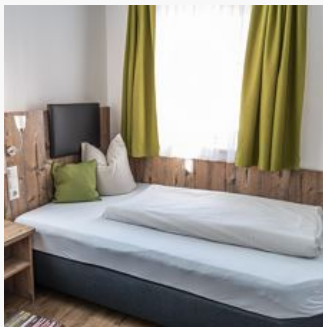

Zimmer und Appartements

Aktuelle Angebote

Zweibettzimmer mit Dusche, WC

Gemütliches Zimmer mit Dusche und TV. Doppelzimmer auch als Einzelbelegung möglich. Aufpreis EURO 7.--.

ab
€ 65,00

pro Person am 23.04.2026