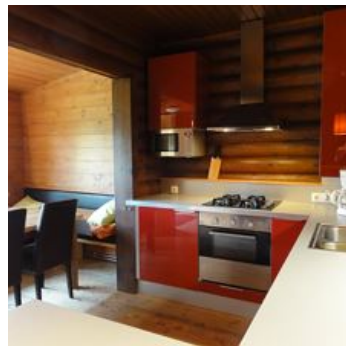

Chalet Yosi

Hütte / Schutzhütte in Wörgl

Das Chalet Yosi in der Region Hohe Salve ist ein freistehendes Holzchalet für bis zu 6 Personen. Mit einem herrlichen Blick auf den Großen Pölven und die umliegenden Berge genießen Sie Ihren Urlaub mitten in der Natur sowohl im Winter als auch im Sommer. Das in Blockbauweise errichtete Holz-Chalet mit allem notwendigen Komfort bewohnen Sie alleine, so dass Ihre Privatsphäre garantiert ist.

Buchung möglich auf unserer Homepage: <http://yosi-huette.com/>