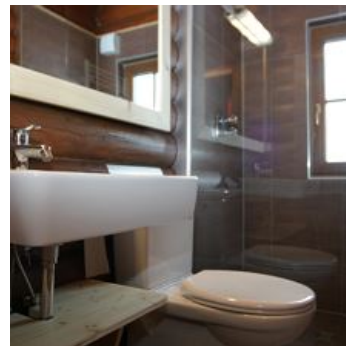

Chalet Yosi

Hütte / Schutzhütte in Wörgl

Das Chalet Yosi in der Region Hohe Salve ist ein freistehendes Holzchalet für bis zu 6 Personen. Mit einem herrlichen Blick auf den Großen Pölven und die umliegenden Berge genießen Sie Ihren Urlaub mitten in der Natur sowohl im Winter als auch im Sommer. Das in Blockbauweise errichtete Holz-Chalet mit allem notwendigen Komfort bewohnen Sie alleine, so dass Ihre Privatsphäre garantiert ist.

Buchung möglich auf unserer Homepage: <http://yosi-huette.com/>