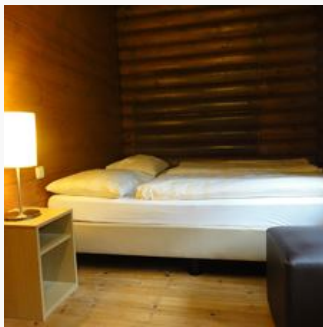

Zimmer und Appartements

Aktuelle Angebote

Hütte, Dusche, WC, 3 Schlafräume

Das Chalet Yosi in der Ferienregion Hohe Salve ist ein freistehendes Holzchalet für bis zu 6 Personen. Mit einem herrlichen Blick auf den Großen Pölven und die umliegenden Berge genießen Sie Ihren Url...

1-6 Personen · 3 Schlafzimmer · 50 m²

ab
€ 200,00

pro Appartement am 23.04.2026

ZUM ANGEBOT

Konditionen

Haustiere sind nicht willkommen.

Chalet Yosi

Hütte / Schutzhütte in Wörgl

Pinnersdorf 18
A-6300 Wörgl
E-Mail: info@yosi-huette.com
Telefon: +43 660 5543435

Ferienregion Hohe Salve
6300 Wörgl, Innsbrucker Str. 1
AUSTRIA

Telefon: +43 57507 7000
Fax: +43 57507 7020
info@hohe-salve.com
www.hohe-salve.com

UID: ATU44549501
Gerichtsstand: Bezirksgericht Kufstein
Raiffeisenbank Wörgl
IBAN: AT64 3635 8000 0068 9315 / BIC: RZTIAT22358