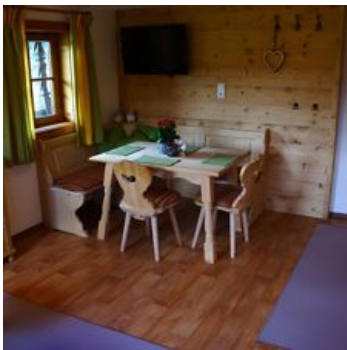

Ortsrand · Am Wanderweg · Waldnähe · Ruhige Lage · Wiesenlage · Direkt an der Skipiste · Berglage