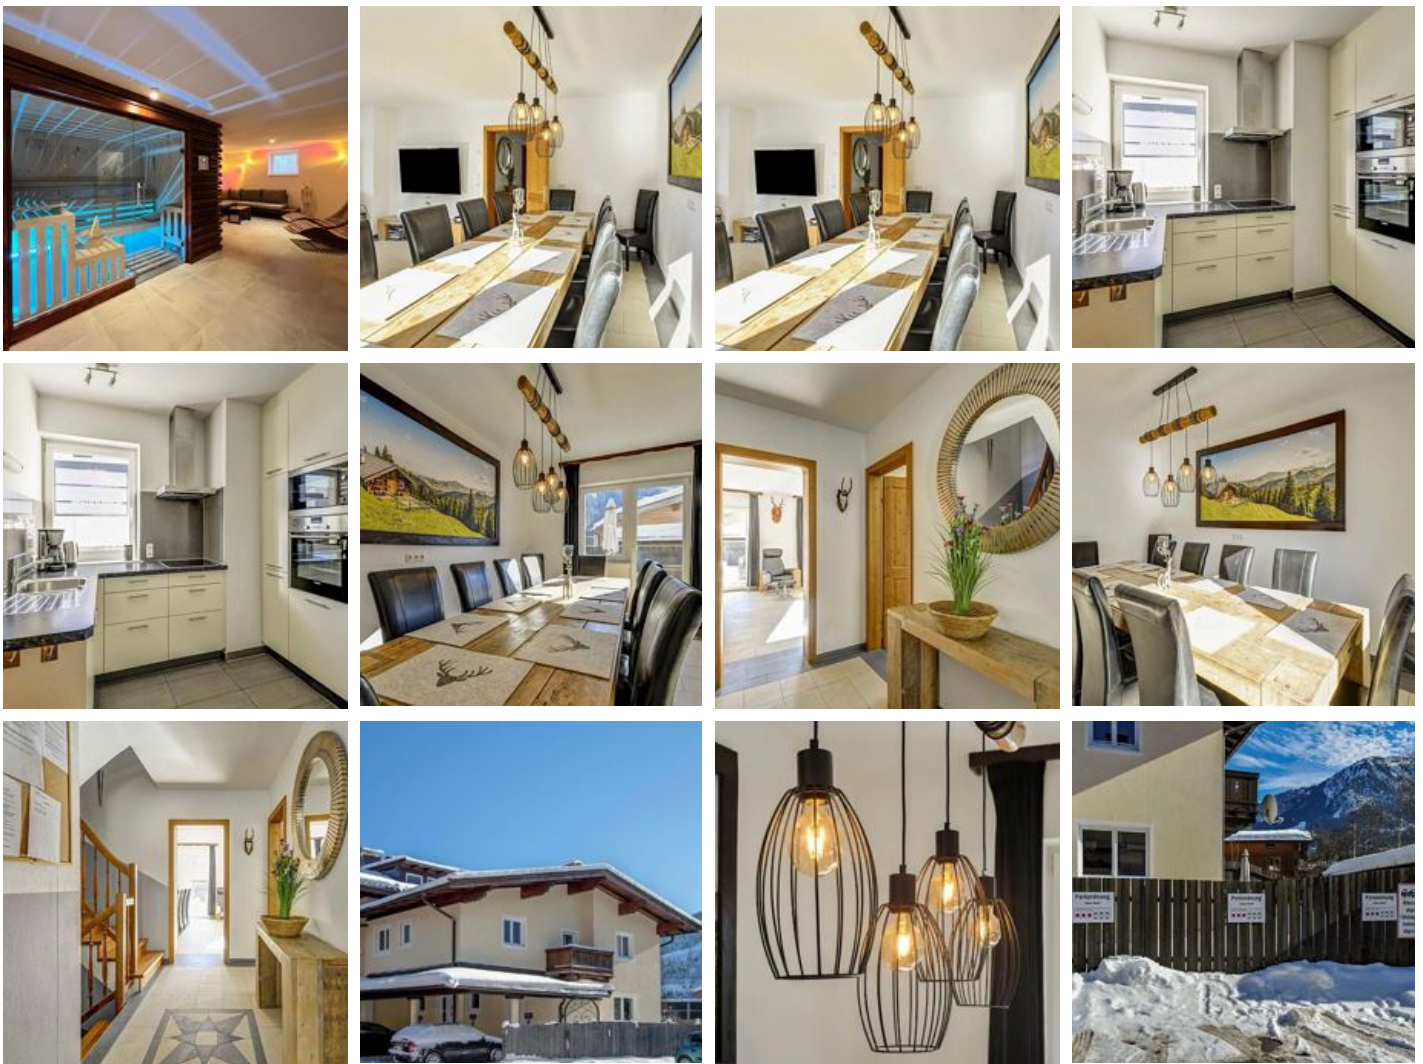

Wenn du in dieser zentral gelegenen Unterkunft übernachtet, hat deine Familie alle wichtigen Anlaufpunkte ganz in der Nähe. Das modern eingerichtete Ferienhaus verfügt über 3,5 Schlafzimmer und 2 Badezimmer und befindet sich in traumhafter Lage, mitten im gemütlichen Dorfkern von Brixen. Die Gondelbahn (mit Anschluss an das größte Skigebiet Österreichs) ist in 2 Minuten erreichbar.

Zentrale Lage · Berglage · Sauna

Zimmer und Appartements

Aktuelle Angebote

Appartement, 2 Duschen, WC, 4 Schlafräume, Sauna

1-10 Personen · 4 Schlafzimmer · 180 m²

Residenz im Dorf - Brixen i. Th.

Ferienwohnung / Appartement in Brixen im Thale