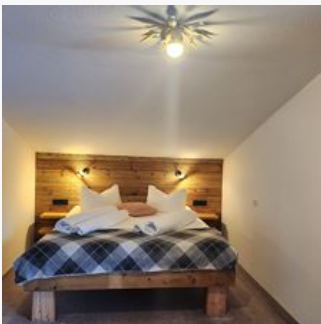

Dreibettzimmer, Dusche, WC, 1 Schlafraum

Zimmer mit Balkon und Gartenblick sowie auf die umliegende Bergwelt des Brixentals, Größe 19 m², Alle Zimmer verfügen über einen gratis W-Lan Anschluss

ab
€ 60,00

pro Person am 19.04.2025

ZUM ANGEBOT

1-3 Personen · 1 Schlafzimmer · 19 m²

Konditionen

Kostenloses W-Lan.

Pension Wötzinghof

Bauernhof in Kirchberg in Tirol

Wötzing 24

A-6365 Kirchberg in Tirol

E-Mail: info@woetzinghof.at

Telefon: +43 5357 2360

<http://www.woetzinghof.at>