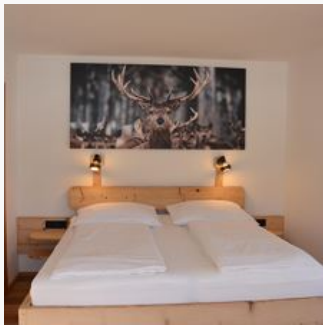

Direkt an der Skipiste · Direkt am Radweg · Am Wanderweg · Waldnähe · Ruhige Lage · Wiesenlage · Zentrale Lage · Sauna

Zimmer und Appartements

Aktuelle Angebote

Doppelzimmer mit Dusche, WC

Neu renovierte Zimmer mit Balkon und Gartenblick sowie auf die umliegende Bergwelt des Brixentals, Größe 19 m², Alle Zimmer verfügen über einen gratis W-Lan Anschluss

ab
€ 60,00

pro Person am 19.04.2025

ZUM ANGEBOT

1-2 Personen · 1 Schlafzimmer · 19 m²

Superior-Doppelzimmer, Dusche, WC, 25m²

Zimmer mit Balkon und Gartenblick sowie auf die umliegende Bergwelt des Brixentals, 25 m² groß, ausgestattet mit einem Eichenparkettboden sowie einem ausziehbaren Sofa und einer Sitzecke

ab
€ 62,00

pro Person am 19.04.2025

ZUM ANGEBOT

1-3 Personen · 1 Schlafzimmer · 25 m²

Doppelzimmer, Dusche und Badewanne, Erdgeschoß/Par

Dieses Doppelzimmer ist ausgestattet mit einem Holzboden und einem Bad mit begehbare Dusche. Für einen erholsamen Schlaf sorgt ein wunderschönes Doppelbett aus Zirbenholz. Desweiteren verfügt das Zim...

ab
€ 57,00

pro Person am 19.04.2025

ZUM ANGEBOT

1-2 Personen · 1 Schlafzimmer · 21 m²

Dreibettzimmer, Dusche, WC, 1 Schlafraum

Zimmer mit Balkon und Gartenblick sowie auf die umliegende Bergwelt des Brixentals, Größe 19 m², Alle Zimmer verfügen über einen gratis W-Lan Anschluss