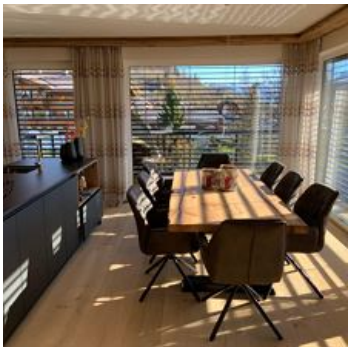

Ruhige Lage