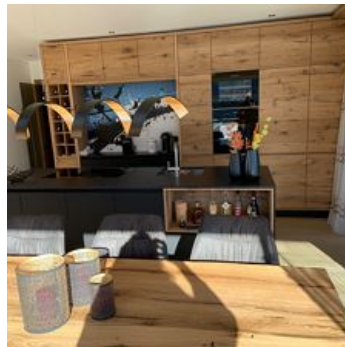

Ruhige Lage