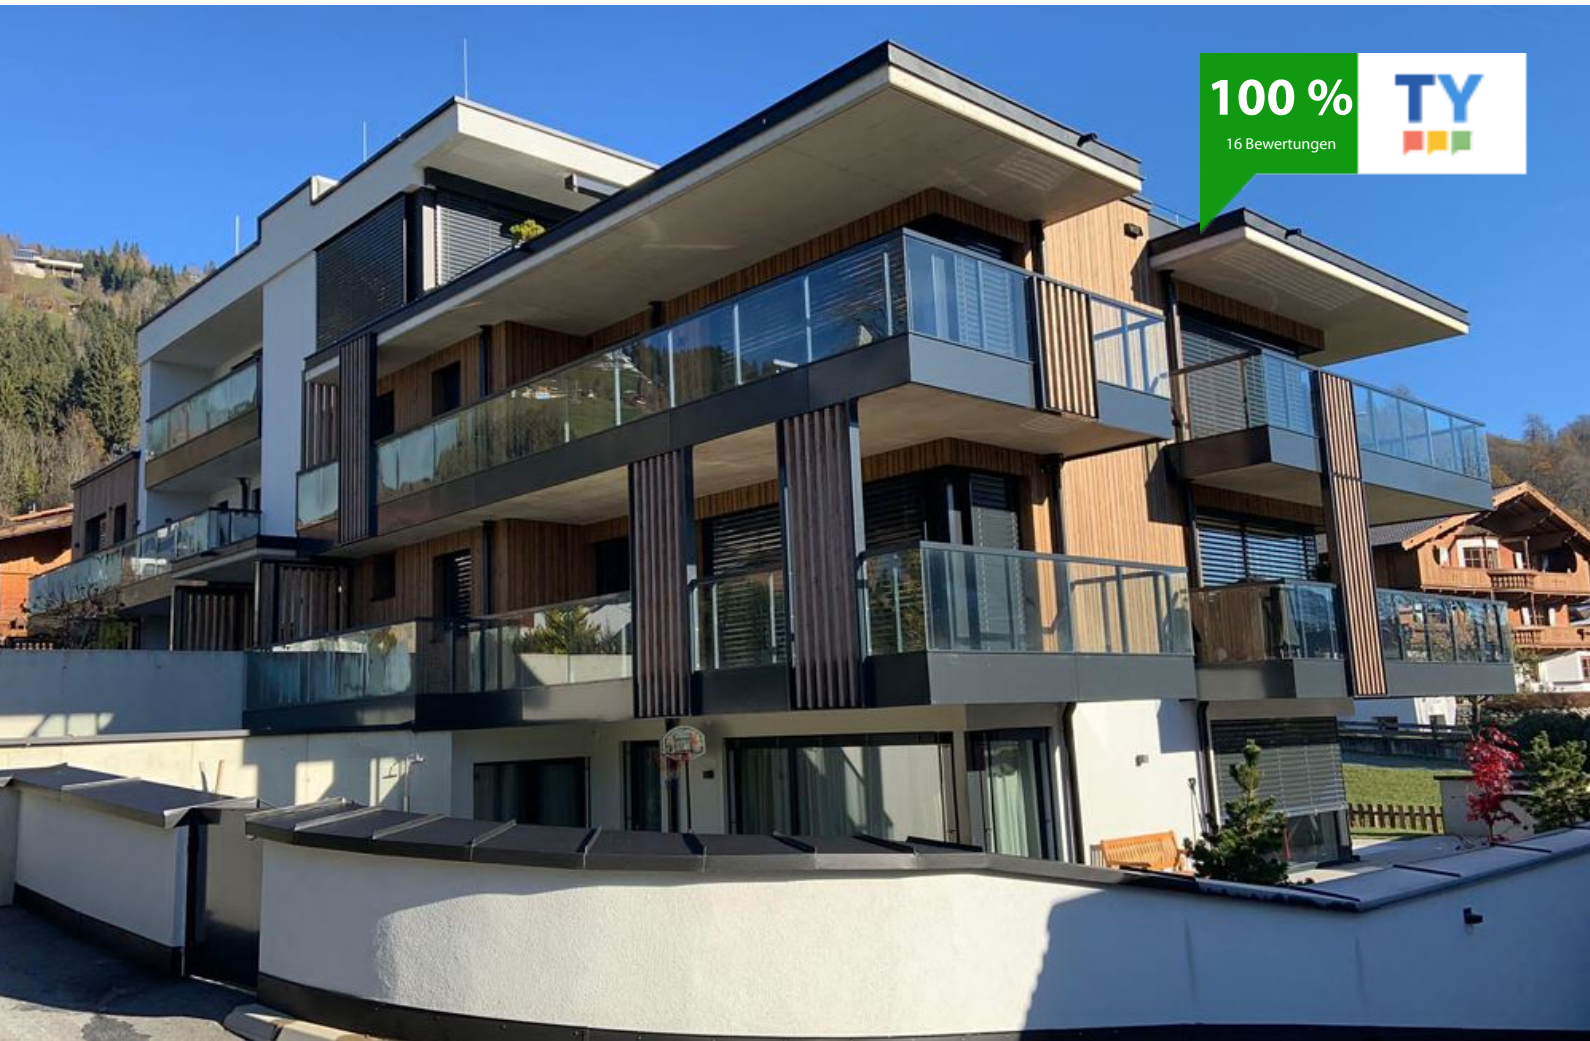

Panoramasuite Brixen

Ferienwohnung / Appartement in Brixen im Thale

100 %
16 Bewertungen

Unterer Sonnberg 29, Top 7 · A-6364 Brixen im Thale · info@sunriseapartment.at · **+43 664 4006171**

Panoramasuite Brixen

Ferienwohnung / Appartement in Brixen im Thale

Das Appartementhaus wurde im Jahr 2021 gebaut. Hier sind traumhafte Wohnungen mit einem atemberaubenden Panorama entstanden.

Dieser gediegene Eindruck zieht sich bis in das Top-Appartement durch. Der großzügige Wohnraum ist komplett offen gestaltet.

Das Highlight ist der 64m² große Balkon der auf beiden Seiten der Suite verläuft und einen fantastischen Ausblick bietet. Insgesamt bietet die Panoramasuite Platz für vier Personen in zwei Schlafzimmern mit zwei Badezimmern mit Dusche und Badewanne und einem Gäste-WC.