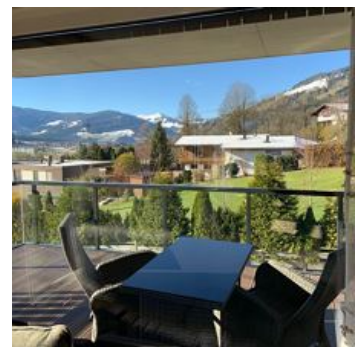

Ruhige Lage