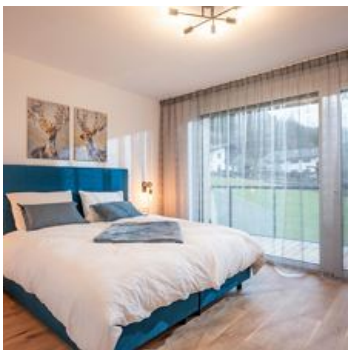

Kaiser Appartement Brixen

Ferienwohnung / Appartement in Brixen im Thale

In ruhiger Aussichtslage, in einer Sackgasse, auf der Sonnenseite von Brixen, in unmittelbarer Pisten- und Liftnähe liegt unser schönes Appartement, in einer im Dezember 2019 fertiggestellten Wohnanlage mit 8 Parteien.

Zimmer und Appartements

Aktuelle Angebote

Appartement/Fewo, Dusche, WC, 1 Schlafraum

44qm mit Fußbodenheizung 2 Zimmer Bad mit Dusche und WC Küche mit Essecke Schlafsofa 1 Tiefgaragenplatz 1 Autostellplatz Westterrasse und Ostbalkon Senseo-Kaffeemaschine Kellerabteil für Sportequipme...