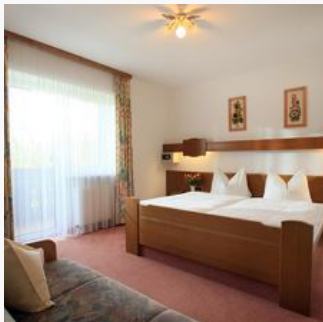

Unsere familiäre Frühstückspension liegt im Westendorfer Zentrum in sonniger und ruhiger Lage. Mühelos erreichen Sie alle Freizeiteinrichtungen in wenigen Minuten zu Fuß! Den Übungslift im Dorf, mit Anbindung an die SkiWelt Wilder Kaiser - Brixental und das Skigebiet Kitzbühel/Kirchberg oder die herrlichen Langlaufloipen und Winterwanderwege, alles liegt vor der Haustüre des Haus Panorama! Wanderungen, Rad-, und Mountainbiketouren, Spaziergänge, Ausflüge - alles ist in Westendorf mitten in den Kitzbüheler Alpen möglich. In unserem gemütlichen Aufenthaltsraum mit Kachelofen und Gästekühlschrank verbringen Sie gemütliche Abende, und starten gestärkt in einen neuen Urlaubstag! Terrasse, Liegewiese, Schischuhrockner, Fahrräder, Teleskopstöcke leihweise.

Am Wanderweg · Direkt an d. Ski-/ Wander-/ Bushaltestelle · Ruhige Lage · Zentrale Lage

Zimmer und Appartements

Aktuelle Angebote

Doppelzimmer mit Dusche, WC

Gemütlich eingerichtete Zimmer, DU/WC, Kabel-TV, Radio, Balkon.

ab
€ 38,00

pro Person am 23.04.2026

ZUM ANGEBOT

1-2 Personen · 1 Schlafzimmer · 20 m²

1Doppelzimmer mit Dusche, WC

Gemütlich eingerichtete Dreibettzimmer, DU/WC, Kabel-TV, Radio, Balkon.

ab
€ 38,00

pro Person am 23.04.2026

ZUM ANGEBOT

1-3 Personen · 1 Schlafzimmer · 24 m²

Konditionen

Auf Anfrage: Kinder-Ermäßigung und Nebensaison-Preise im Sommer

Haus Panorama

Privatzimmer in Westendorf

Unterdorf 11

A-6363 Westendorf