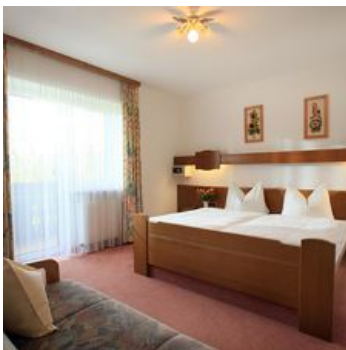

Haus Panorama

Privatzimmer in Westendorf

Unterdorf 11 · A-6363 Westendorf · tb@panorama-kitzalps.at · +43 5334 6120
Weitere Informationen unter <https://www.panorama-kitzalps.at>

Haus Panorama

Privatzimmer in Westendorf

Unsere familiäre Frühstückspension liegt im Westendorfer Zentrum in sonniger und ruhiger Lage. Mühelos erreichen Sie alle Freizeiteinrichtungen in wenigen Minuten zu Fuß! Den Übungslift im Dorf, mit Anbindung an die SkiWelt Wilder Kaiser - Brixental und das Skigebiet Kitzbühel/Kirchberg oder die herrlichen Langlaufloipen und Winterwanderwege, alles liegt vor der Haustüre des Haus Panorama! Wanderungen, Rad-, und Mountainbiketouren, Spaziergänge, Ausflüge - alles ist in Westendorf mitten in den Kitzbüheler Alpen möglich. In unserem gemütlichen Aufenthaltsraum mit Kachelofen und Gästekühlschrank verbringen Sie gemütliche Abende, und starten gestärkt in einen neuen Urlaubstag! Terrasse, Liegewiese, Schischuhrockner, Fahrräder, Teleskopstöcke leihweise.

Am Wanderweg · Direkt an d. Ski-/ Wander-/ Bushaltestelle · Ruhige Lage · Zentrale Lage

Zimmer und Appartements

Aktuelle Angebote

Doppelzimmer mit Dusche, WC

Gemütlich eingerichtete Zimmer, DU/WC, Kabel-TV, Radio, Balkon.

ab
€ 38,00

pro Person am 23.04.2026

ZUM ANGEBOT

1-2 Personen · 1 Schlafzimmer · 20 m²

1Doppelzimmer mit Dusche, WC

Gemütlich eingerichtete Dreibettzimmer, DU/WC, Kabel-TV, Radio, Balkon.

ab
€ 38,00

pro Person am 23.04.2026