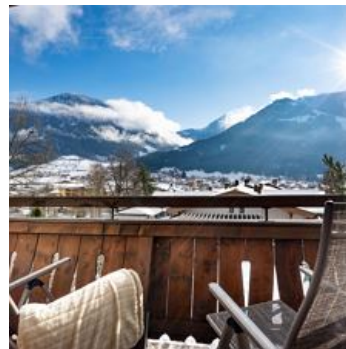

Erleben Sie das Haus Germania – Ihr Sonnenparadies! Inmitten der herrlichen Sonnenstrahlen des Brixentals erwartet Sie das Haus Germania, Ihr perfekter Rückzugsort für Familien und Freunde. Genießen Sie die atemberaubende Berglandschaft direkt von Ihrem eigenen Balkon aus, der Ihnen die Möglichkeit bietet, die frische alpine Luft und die unberührte Natur in vollen Zügen zu erleben.

Lassen Sie sich von der einzigartigen Atmosphäre und der perfekten Lage verzaubern. Egal, ob Sie die Freizeitmöglichkei...

Haus Ferienwohnung Germania

Ferienwohnung / Appartement in Brixen im Thale

Lauterbach 30