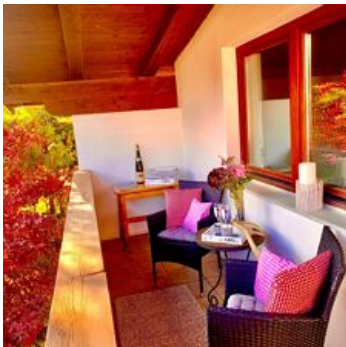

Direkt an d. Ski-/ Wander-/ Bushaltestelle · Direkt an der Skipiste · Direkt am Radweg · Am Wanderweg · Zentrale Lage