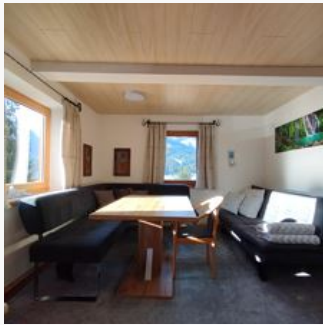

Unsere gemütliche Ferienwohnung befindet sich in sonniger Hanglage im Ortsteil "Oberlauterbach" in einem traditionellen ehemaligen Tiroler Bauernhaus. Sie ist für eine 4-5 köpfige Familie geeignet. 1 Schlafzimmer mit direkt angrenzendem Bad (1 Zustellbett möglich) sowie 1 weiteres Doppelschlafzimmer mit TV. schnelles, kostenloses WLAN in der gesamten Unterkunft, deshalb auch gut zum Arbeiten geeignet. Für unsere Gäste sind kostenlose Parkplätze am Haus vorhanden. E-LADESTATION (11 kW) Die (Ski-)Bushaltestelle und der Bahnhof befinden sich in 400 m Entfernung. Bus und Bahn zwischen Wörgl und Hochfilzen sind mit der Gästekarte kostenlos benützbar. gratis Eintritt bei den Schwimmbädern Brixen i. Th., Kirchberg, Westendorf Die Ferienwohnung ist 1,5 km von den Talstationen der Gondelbahnen Brixen im Thale entfernt. (ca. 5 Autominuten). Lebensmittelgeschäfte und eine Bäckerei befinden sich in 500 m Entfernung. check-in zwischen 15.00 Uhr und 18.00 Uhr, check-out bis 9.30 Uhr mittels Schl...

Ruhige Lage · Waldnähe · Ortsrand · Wiesenlage

Zimmer und Appartements

Aktuelle Angebote

Appartement/Fewo, Toilette und Bad/Dusche getrennt

Große Ferienwohnung im Ortsteil "Oberlauterbach", 2 Schlafz. mit Doppelbett für 4 Personen, Zusatzbetten für 2 Ki oder 1 EW möglich
Küche, Wohnzimmer, Bad, WC, Parkplatz mit E-Ladestation, versperrbar...