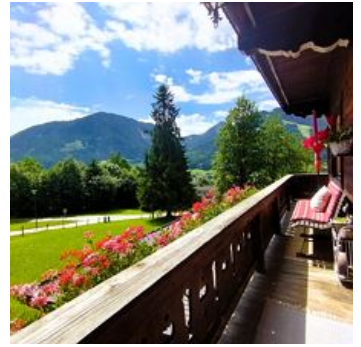

Unsere gemütliche Ferienwohnung befindet sich in sonniger Hanglage im Ortsteil "Oberlauterbach" in einem traditionellen ehemaligen Tiroler Bauernhaus. Sie ist für eine 4-5 köpfige Familie geeignet. 1 Schlafzimmer mit direkt angrenzendem Bad (1 Zustellbett möglich) sowie 1 weiteres Doppelschlafzimmer mit TV. schnelles, kostenloses WLAN in der gesamten Unterkunft, deshalb auch gut zum Arbeiten geeignet. Für unsere Gäste sind kostenlose Parkplätze am Haus vorhanden. E-LADESTATION (11 kW) Die (Ski-)Bushaltestelle und der Bahnhof befinden sich in 400 m Entfernung. Bus und Bahn zwischen Wörgl und Hochfilzen sind mit der Gästekarte kostenlos benützbar. gratis Eintritt bei den Schwimmbädern Brixen i. Th., Kirchberg, Westendorf Die Ferienwohnung ist 1,5 km von den Talstationen der Gondelbahnen Brixen im Thale entfernt. (ca. 5 Autominuten). Lebensmittelgeschäfte und eine Bäckerei befinden sich in 500 m Entfernung. check-in zwischen 15.00 Uhr und 18.00 Uhr, check-out bis 9.30 Uhr mittels Schl...

Ruhige Lage · Waldnähe · Ortsrand · Wiesenlage

Zimmer und Appartements

Aktuelle Angebote

Appartement/Fewo, Toilette und Bad/Dusche getrennt

Große Ferienwohnung im Ortsteil "Oberlauterbach", 2 Schlafz. mit Doppelbett für 4 Personen, Zusatzbetten für 2 Ki oder 1 EW möglich
Küche, Wohnzimmer, Bad, WC, Parkplatz mit E-Ladestation, versperrbar...