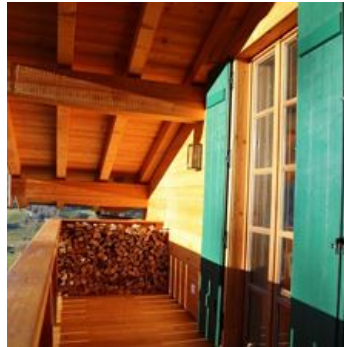

Herzlich willkommen in unserem Tiroler Chalet Kizzi!

Fast in einer Alleinlage und mitten in den Kitzbüheler Alpen erwartet Sie ein luxuriös ausgestattetes Chalet mit 5 Doppelzimmern im klassischen Landhaus-Stil mit Blick auf die Hohe Salve und das Brixental. Der fast 4.000 qm große Grund bietet einen großen Garten und im Sommer einen beheizten Aussenpool. Ski-in/ Ski-out in die Skiwelt.at bei ausreichender Schneelage für geübte Skifahrer möglich. Direkte Anbindung an die Langlaufloipe. Das Chalet wurde mit überwiegend traditionellen, natürlichen und nachhaltigen Materialien errichtet. So sind alle Böden aus Naturstein oder Eichenholz. Ebenso sind alle Einbauten aus Lärche gefertigt. Alle Boxspringbetten sind mit Südtiroler Loden bezogen. Im EG befinden sich ein großes Wohnzimmer mit offenem Kamin und die offene Küche. Im Aussenbereich große Terrassen mit herrlichem Blick. Optional mit einem Aufzug gelangt man ins 1.OG mit drei Doppelzimmern/ Bad und ins DG mit Kaminzimmer und zwei Dop...

Luxuriös ausgestattetes Chalet mit 5 Doppelzimmern im klassischen Landhaus-Stil mit Blick auf die Hohe Salve und das Brixental. Das Chalet bietet einen großen Garten und mit Aussenpool, ein großes Wo...