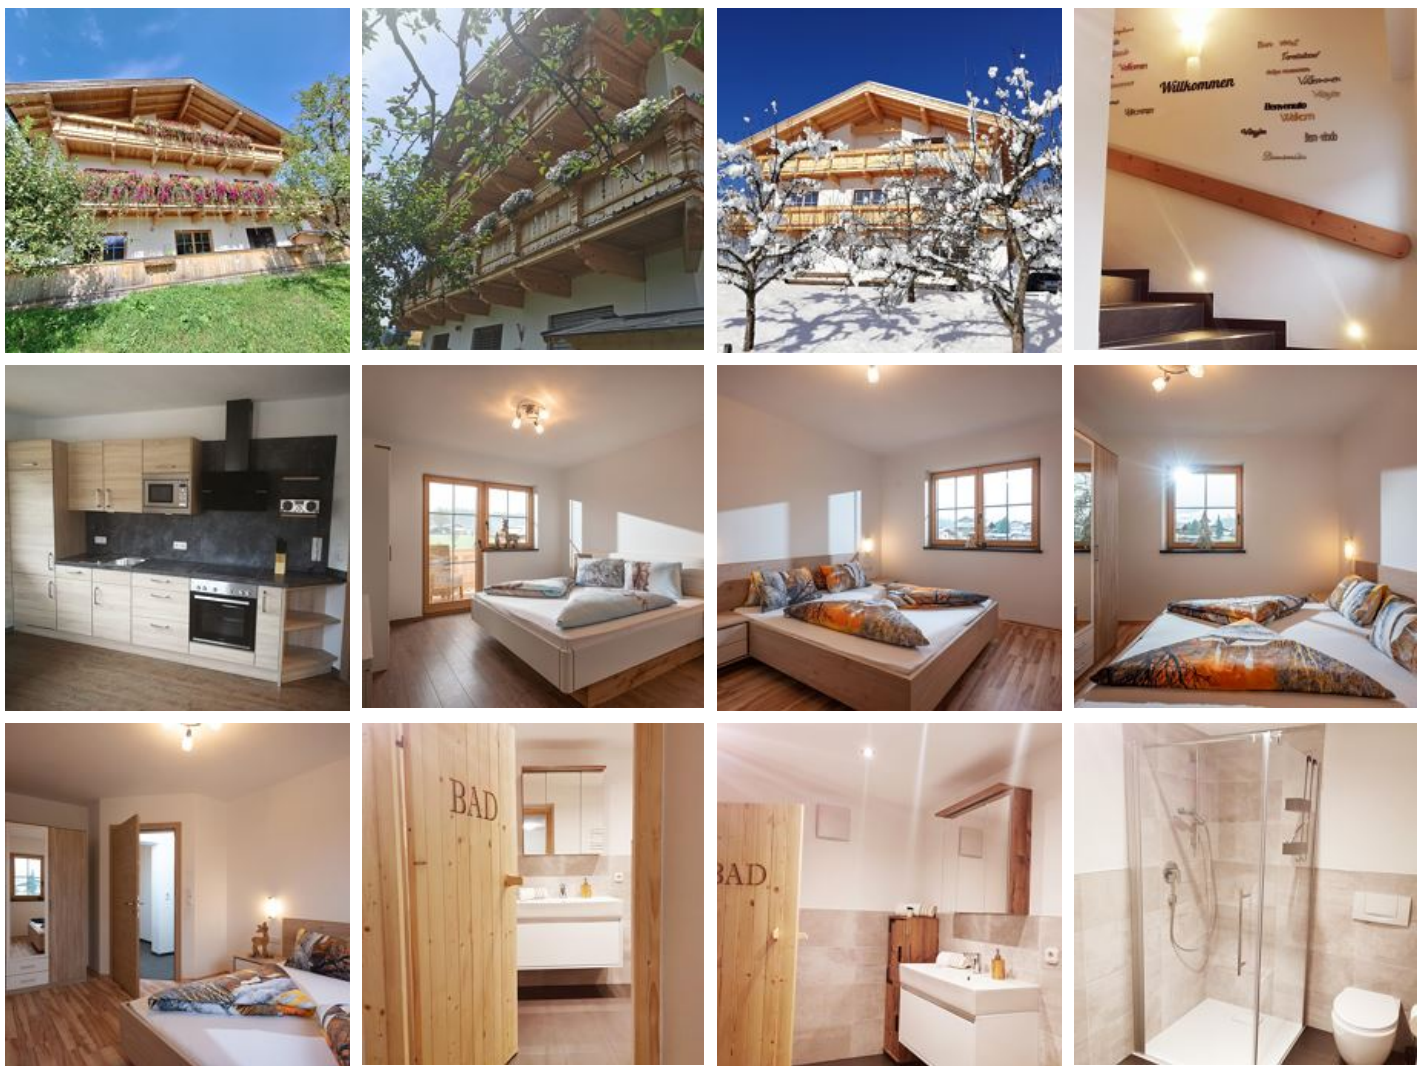

Appartements Höpfl

Ferienwohnung / Appartement in Westendorf

Wunderschöner neu erbauter Bauernhof in ruhiger aber zentraler Lage in Westendorf. Neu renoviertes Freischwimmbad nur 250m entfernt. ca. 1 Autominute bis ins Ortszentrum und zur Bergbahn.

Im Sommer, sowie im Winter perfekt für Sportbegeisterte und Naturliebhaber! Hier haben Sie die perfekte Ausgangslage für Wander- und Biketouren.

Direkt an der Loipe · Ruhige Lage · Waldnähe · Direkt am Radweg · Am Wanderweg