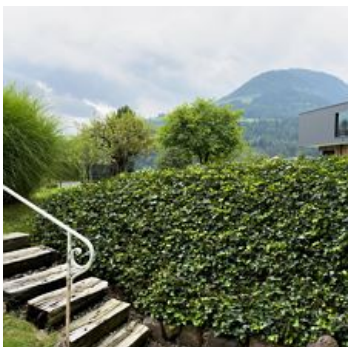

Appartement Bayr

Ferienwohnung / Appartement in Kirchberg in Tirol

Ledererweg 3 · A-6365 Kirchberg in Tirol · rabayr@hotmail.com · +43 5357 2922

Appartement Bayr

Ferienwohnung / Appartement in Kirchberg in Tirol

Unser Haus liegt in einer ruhigen, sonnigen Lage mit Blick ins Dorf (8 Gehminuten entfernt), Skibushaltestelle (ca. 200 m entfernt) und Langlaufloipe in der Nähe, eigener kleinen Terrasse. (ideal für 2 Erwachsene und 2 Kinder)