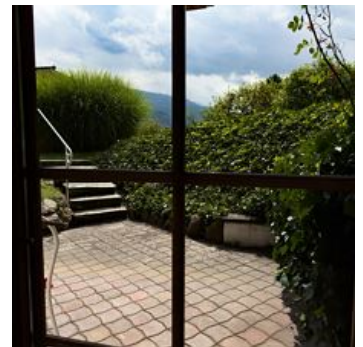

Appartement Bayr

Ferienwohnung / Appartement in Kirchberg in Tirol

Ledererweg 3 · A-6365 Kirchberg in Tirol · rabayr@hotmail.com · +43 5357 2922

Appartement Bayr

Ferienwohnung / Appartement in Kirchberg in Tirol

Unser Haus liegt in einer ruhigen, sonnigen Lage mit Blick ins Dorf (8 Gehminuten entfernt), Skibushaltestelle (ca. 200 m entfernt) und Langlaufloipe in der Nähe, eigener kleinen Terrasse. (ideal für 2 Erwachsene und 2 Kinder)

Direkt an der Loipe · Ortsrand · Ruhige Lage

Zimmer und Appartements

Aktuelle Angebote

Apartment/1 Schlafräum/Dusche, WC

App. mit TV und Radio, Kinderbett möglich, Terrasse, Nichtraucherhaus;

ab
€ 135,00

pro Appartement am 23.04.2026