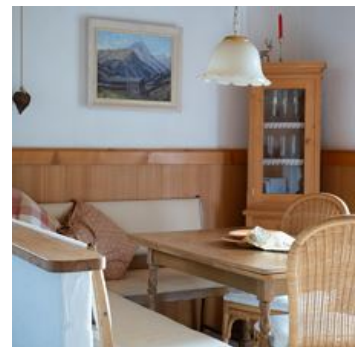

Unser Haus liegt in einer ruhigen, sonnigen Lage mit Blick ins Dorf (8 Gehminuten entfernt), Skibushaltestelle (ca. 200 m entfernt) und Langlaufloipe in der Nähe, eigener kleinen Terrasse. (ideal für 2 Erwachsene und 2 Kinder)

Direkt an der Loipe · Ortsrand · Ruhige Lage

Zimmer und Appartements

Aktuelle Angebote

Apartment/1 Schlafräum/Dusche, WC

App. mit TV und Radio, Kinderbett möglich, Terrasse, Nichtraucherhaus;

ab
€ 135,00

pro Appartement am 23.04.2026