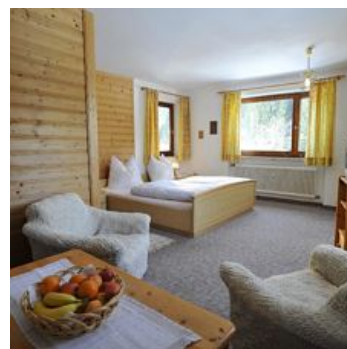

Lejligheden er fuldt udstyret med TV og balkon.

Booking er kun mulig pr. telefon!

Direkte ud til løjpen · Beliggende på mark · Direkte ud til ski-/vandre-busstoppestedet · Nær skov · Roligt område · Udkanten af byen